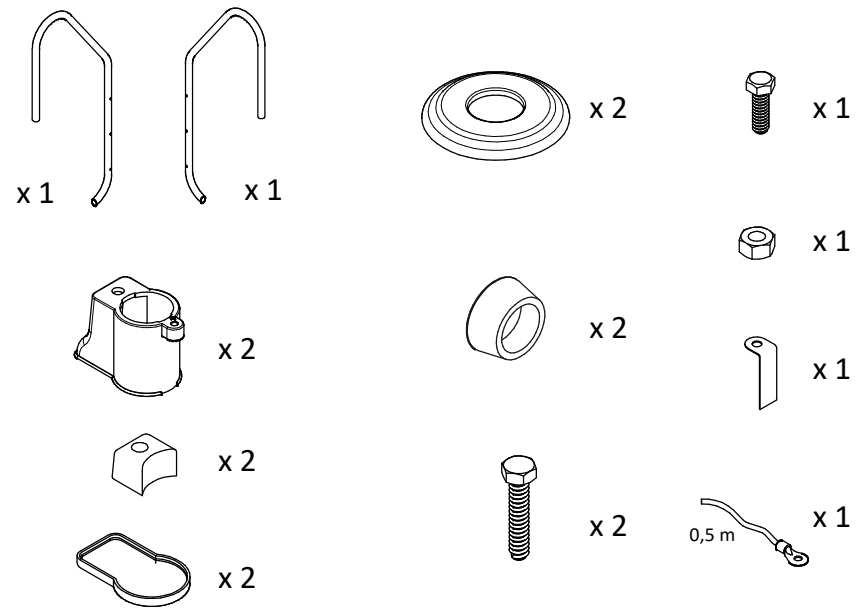

**INSTRUCCIONES DE MONTAJE**  
ESTÁNDAR

**ASSEMBLY INSTRUCTIONS**  
RESIDENTIAL

**INSTRUCTIONS DE MONTAGE**  
STANDARD

**MONTAGEANLEITUNGEN**  
EINBAULEITER - WEITE AUSFÜHRUNG

09940742

15

16

	x 2	x 3	x 4	x 5
	x 4	x 6	x 8	x 10

13

14

1

2

3

11

12

9