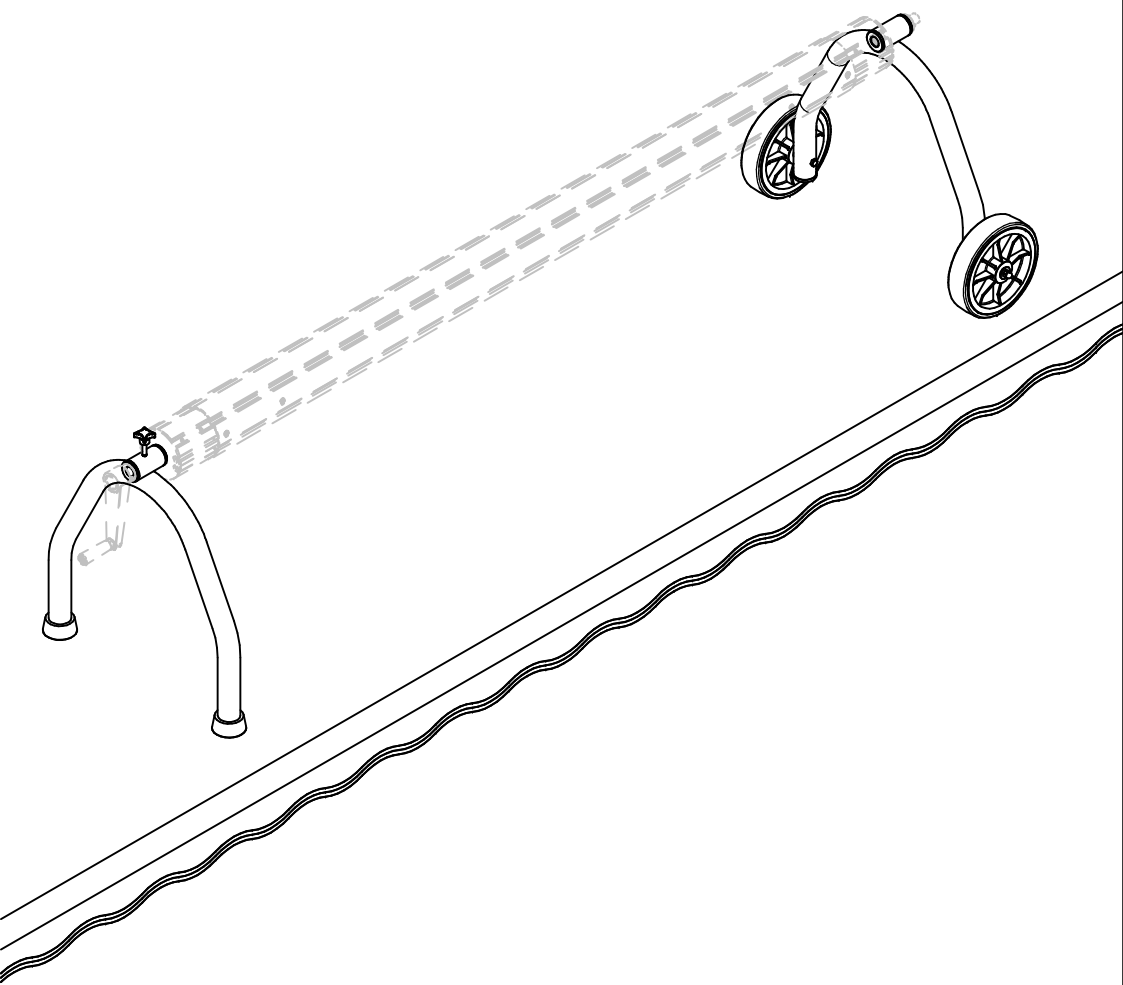

INSTRUCCIONES DE MONTAJE
SOPORTE MÓVIL

ASSEMBLY INSTRUCTIONS
MOVABLE SUPPORT

INSTRUCTIONS DE MONTAGE
SUPPORT MOBILE

MONTAGEANLEITUNGEN
BEWEGLICHE HALTERUNG

09940172

1

Montar con grasa
To assemble with grase
Assembler avec de la graisse

2

3

4

COD. 87197021

COD.	A
87197011	2500 - 4000
87197012	4300 - 5700
87197013	5300 - 6900