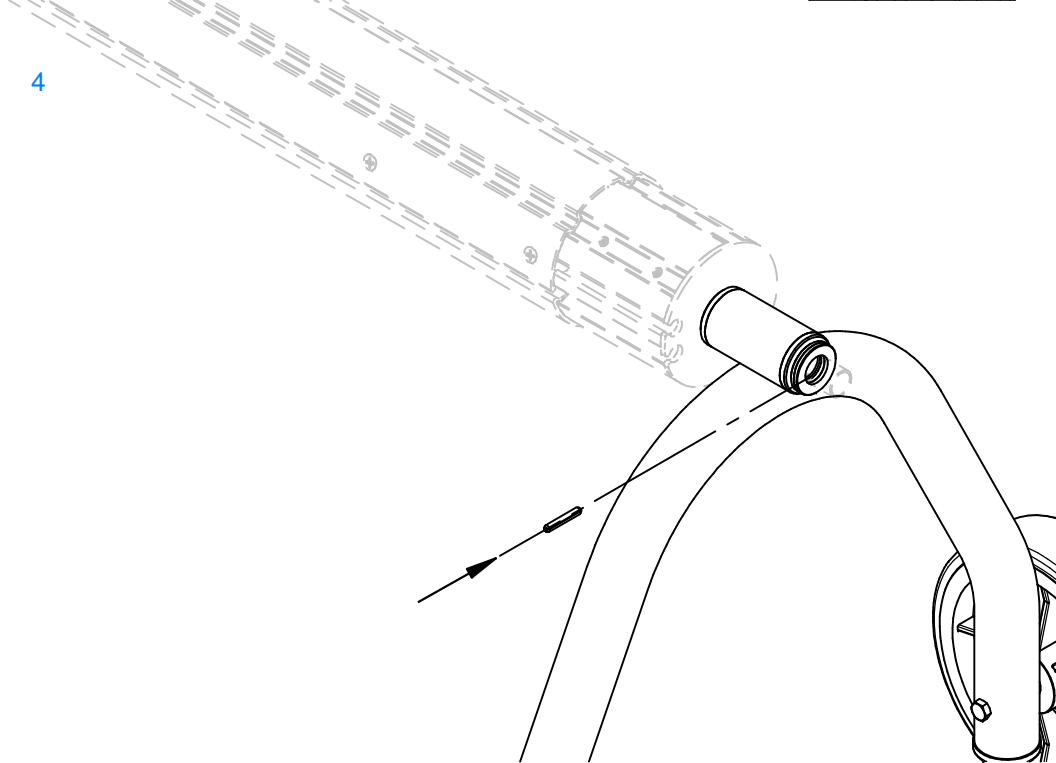

INSTRUCCIONES DE MONTAJE
SOPORTE MÓVIL

ASSEMBLY INSTRUCTIONS
MOVABLE SUPPORT

INSTRUCTIONS DE MONTAGE
SUPPORT MOBILE

MONTAGEANLEITUNGEN
BEWEGLICHE HALTERUNG

09940172

1

Montar con grasa
To assemble with grase
Assembler avec de la graisse

2

3

4

COD. 87197021

COD.	A
87197011	2500 - 4000
87197012	4300 - 5700
87197013	5300 - 6900