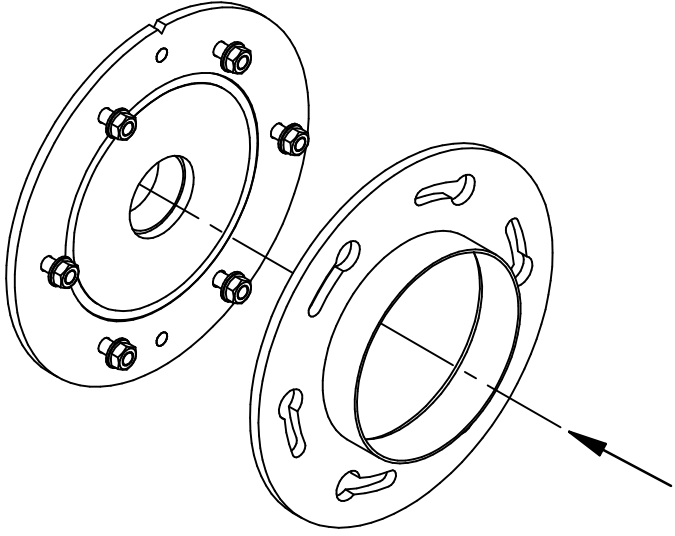

09940643

INSTRUCCIONES DE MONTAJE
CASCADA FRAME

ASSEMBLY INSTRUCTIONS
WATER CURTAIN FRAME

INSTRUCTIONS DE MONTAGE
CASCADE FRAME

MONTAGEANLEITUNGEN
WASSERFALL FRAME

9

10

3

4

5

6

7

1

8

2