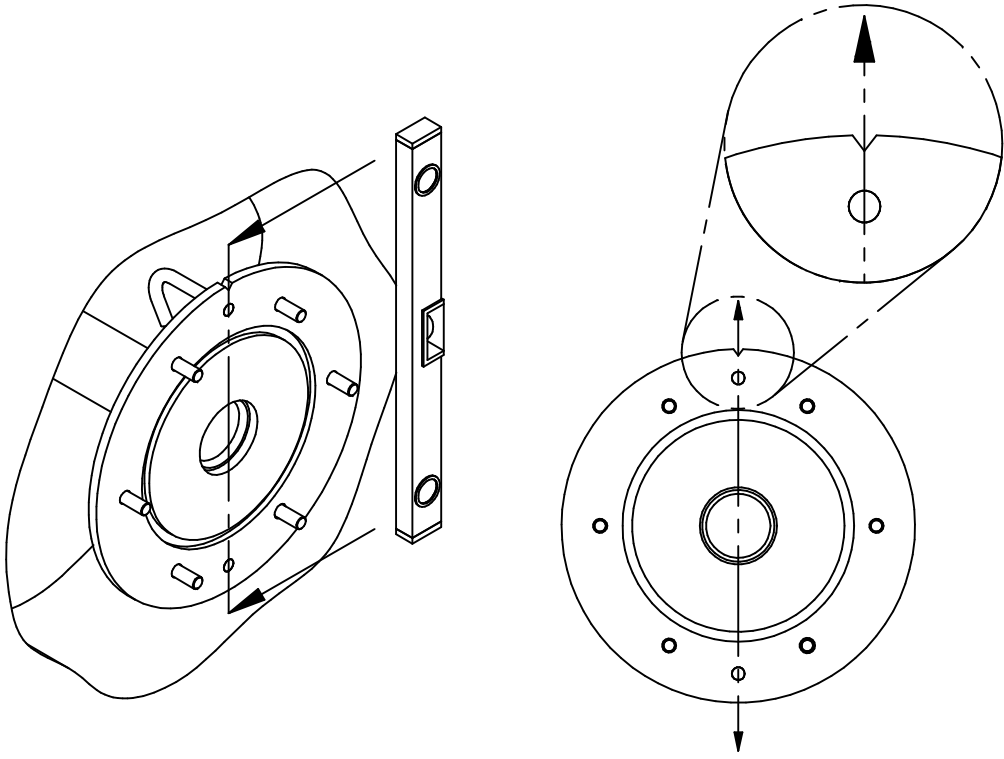

09940643

INSTRUCCIONES DE MONTAJE
CASCADA FRAME

ASSEMBLY INSTRUCTIONS
WATER CURTAIN FRAME

INSTRUCTIONS DE MONTAGE
CASCADE FRAME

MONTAGEANLEITUNGEN
WASSERFALL FRAME

9

10

3