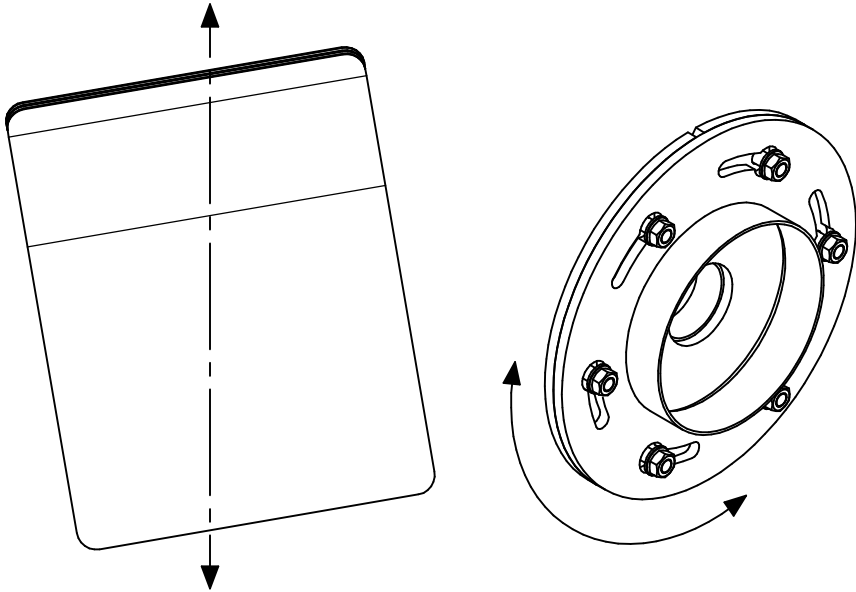

09940643

INSTRUCCIONES DE MONTAJE
CASCADA FRAME

ASSEMBLY INSTRUCTIONS
WATER CURTAIN FRAME

INSTRUCTIONS DE MONTAGE
CASCADE FRAME

MONTAGEANLEITUNGEN
WASSERFALL FRAME

9

10

3

4

5

6

7

1

8

2