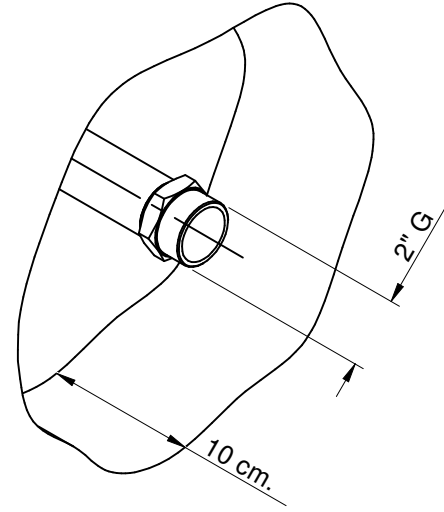

09940643

INSTRUCCIONES DE MONTAJE
CASCADA FRAME

ASSEMBLY INSTRUCTIONS
WATER CURTAIN FRAME

INSTRUCTIONS DE MONTAGE
CASCADE FRAME

MONTAGEANLEITUNGEN
WASSERFALL FRAME

9

10

3

4

5

6

7

1

8

2