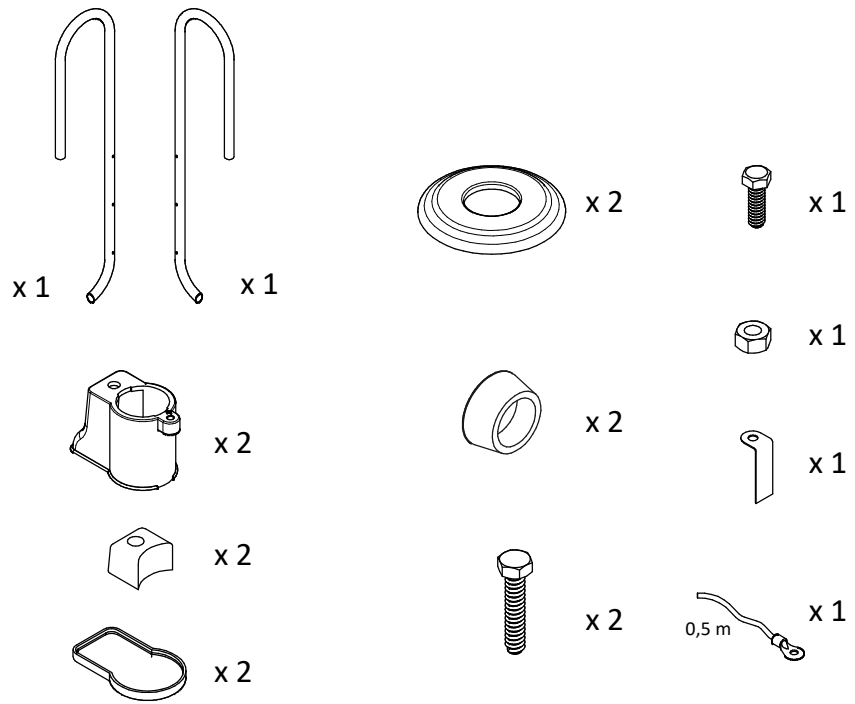

09940804

**INSTRUCCIONES DE MONTAJE**  
MURO

**ASSEMBLY INSTRUCTIONS**  
WALL

**INSTRUCTIONS DE MONTAGE**  
DROITE

**MONTAGEANLEITUNGEN**  
EINBAULEITER - ENGE AUSFÜHRUNG

	x 2	x 3	x 4	x 5
	x 4	x 6	x 8	x 10

15

16

13

1

2

14

3

11

12

9

4

10

5

6

7

8