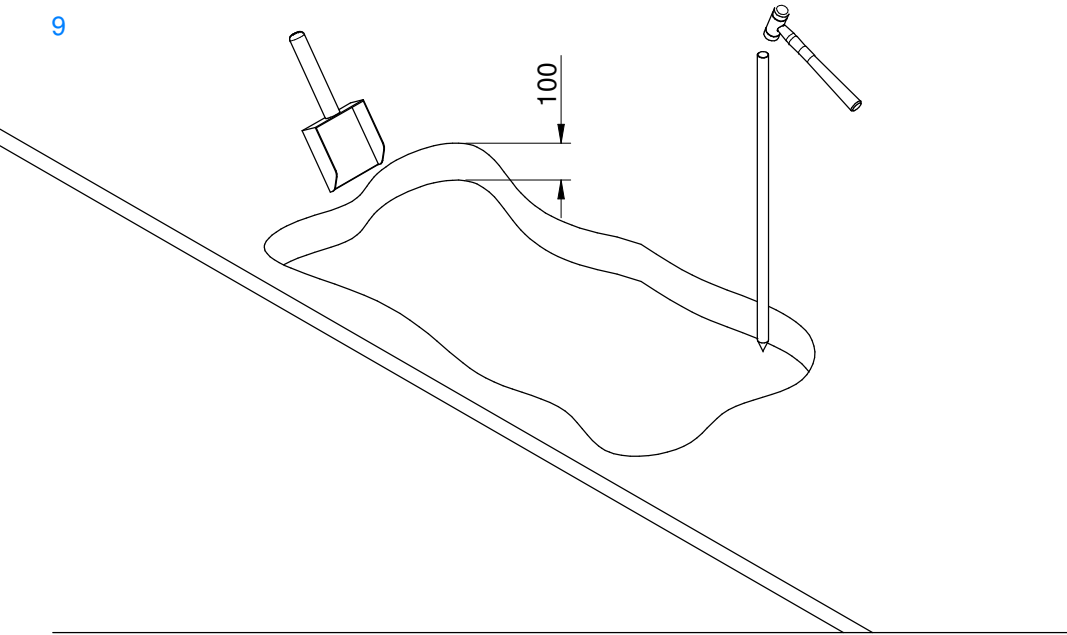

09940804

**INSTRUCCIONES DE MONTAJE**  
MURO

**ASSEMBLY INSTRUCTIONS**  
WALL

**INSTRUCTIONS DE MONTAGE**  
DROITE

**MONTAGEANLEITUNGEN**  
EINBAULEITER - ENGE AUSFÜHRUNG

	x 2	x 3	x 4	x 5
	x 4	x 6	x 8	x 10

15

16

13

1

2

14

3

11

12

9

4

10

5

6

7

8