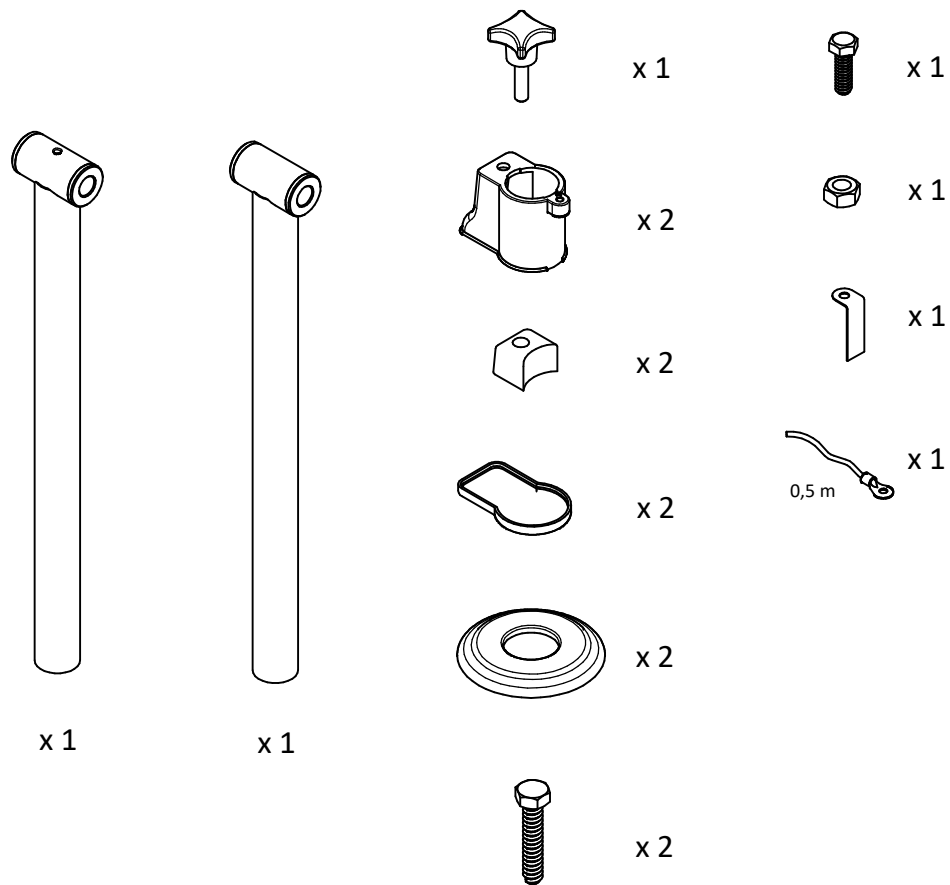

09940175

**INSTRUCCIONES DE MONTAJE**  
SOPORTE PARA EMPOTRAR

**ASSEMBLY INSTRUCTIONS**  
SUPPORT TO BUILD-IN

**INSTRUCTIONS DE MONTAGE**  
SUPPORT À ENCASTER

**MONTAGEANLEITUNGEN**  
HALTERUNG FÜR DEN FESTEINBAU

COD. 87197023

COD.	A
87197011	2500 - 4000
87197012	4300 - 5700
87197013	5300 - 6900

10

11

4

Montar con grasa  
To assemble with grease  
Assembler avec de la graisse

6

5