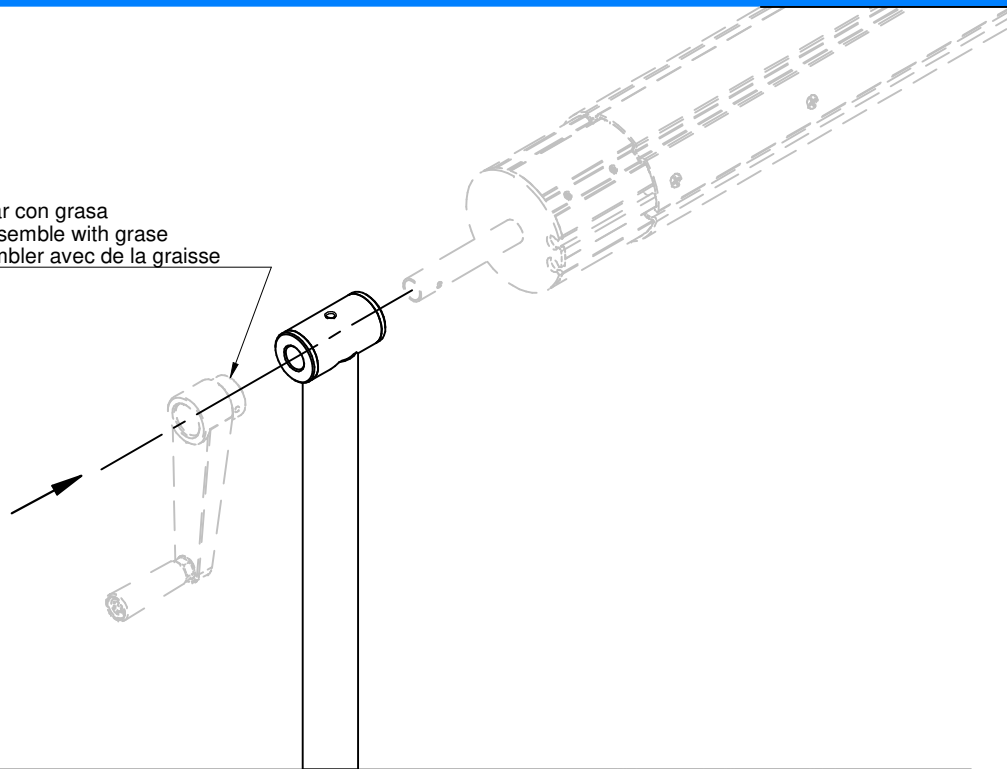

09940175

**INSTRUCCIONES DE MONTAJE**  
SOPORTE PARA EMPOTRAR

**ASSEMBLY INSTRUCTIONS**  
SUPPORT TO BUILD-IN

**INSTRUCTIONS DE MONTAGE**  
SUPPORT À ENCASTER

**MONTAGEANLEITUNGEN**  
HALTERUNG FÜR DEN FESTEINBAU

COD. 87197023

COD.	A
87197011	2500 - 4000
87197012	4300 - 5700
87197013	5300 - 6900

10

11

4

Montar con grasa  
To assemble with grease  
Assembler avec de la graisse

6

5