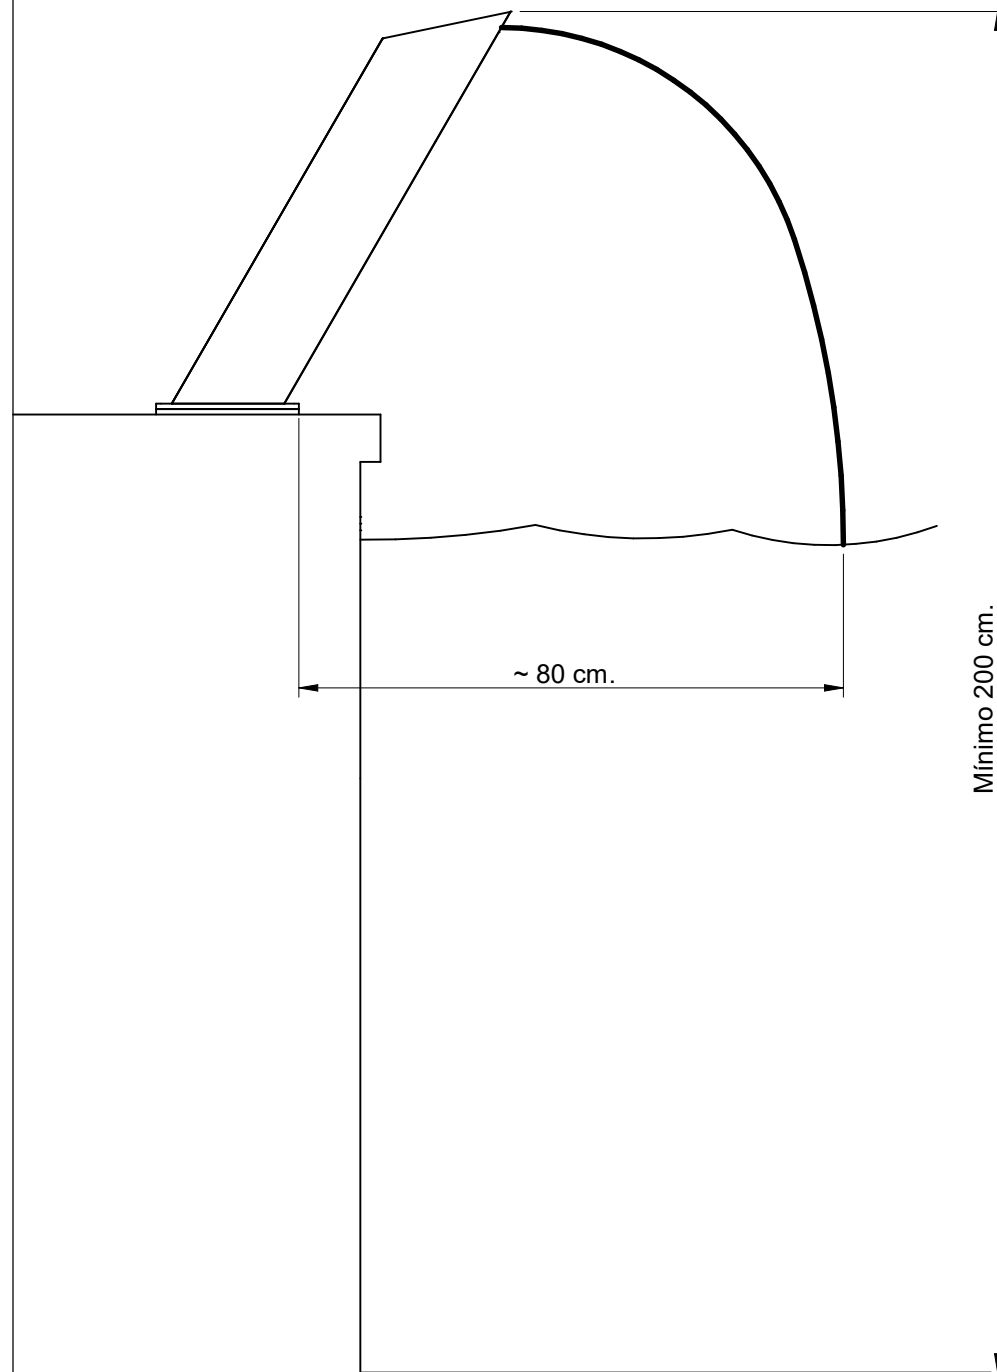

INSTRUCCIONES DE MONTAJE

CASCADA MINI BOW
ANCLAJE CASCADA MINI BOW

ASSEMBLY INSTRUCTIONS

WATER CURTAIN MINI BOW
ANCHOR FOR WATER CURTAIN MINI BOW

INSTRUCTIONS DE MONTAGE

CASCADE MINI BOW
ANCRAGE POUR CASCADE MINI BOW

MONTAGEANLEITUNGEN

WASSERFALL MINI BOW
VERANKERUNG WASSERFALL MINI BOW

09940204

x1

x1

x1

x8

~ 80 cm.

Mínimo 200 cm.

3

4

5

6

7

1

2