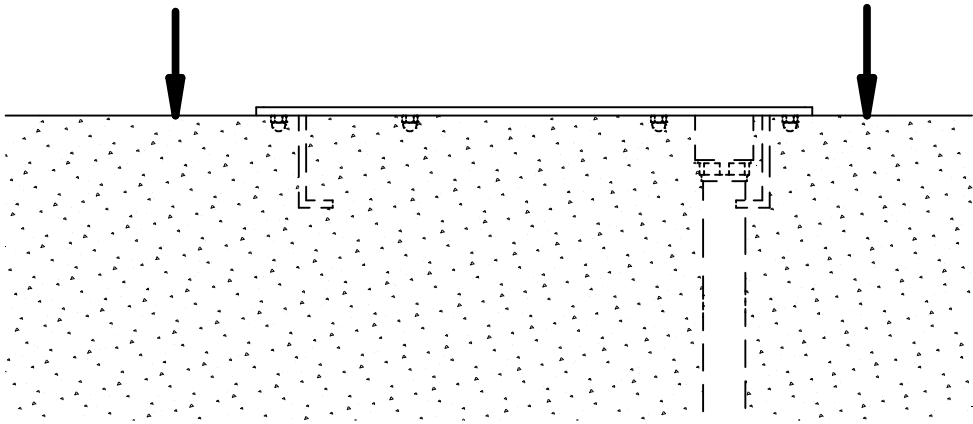

INSTRUCCIONES DE MONTAJE

CASCADA MINI BOW
ANCLAJE CASCADA MINI BOW

ASSEMBLY INSTRUCTIONS

WATER CURTAIN MINI BOW
ANCHOR FOR WATER CURTAIN MINI BOW

INSTRUCTIONS DE MONTAGE

CASCADE MINI BOW
ANCRAGE POUR CASCADE MINI BOW

MONTAGEANLEITUNGEN

WASSERFALL MINI BOW
VERANKERUNG WASSERFALL MINI BOW

09940204

x1

x1

x1

x8

~ 80 cm.

Mínimo 200 cm.

3

4

5

6

7

1

2