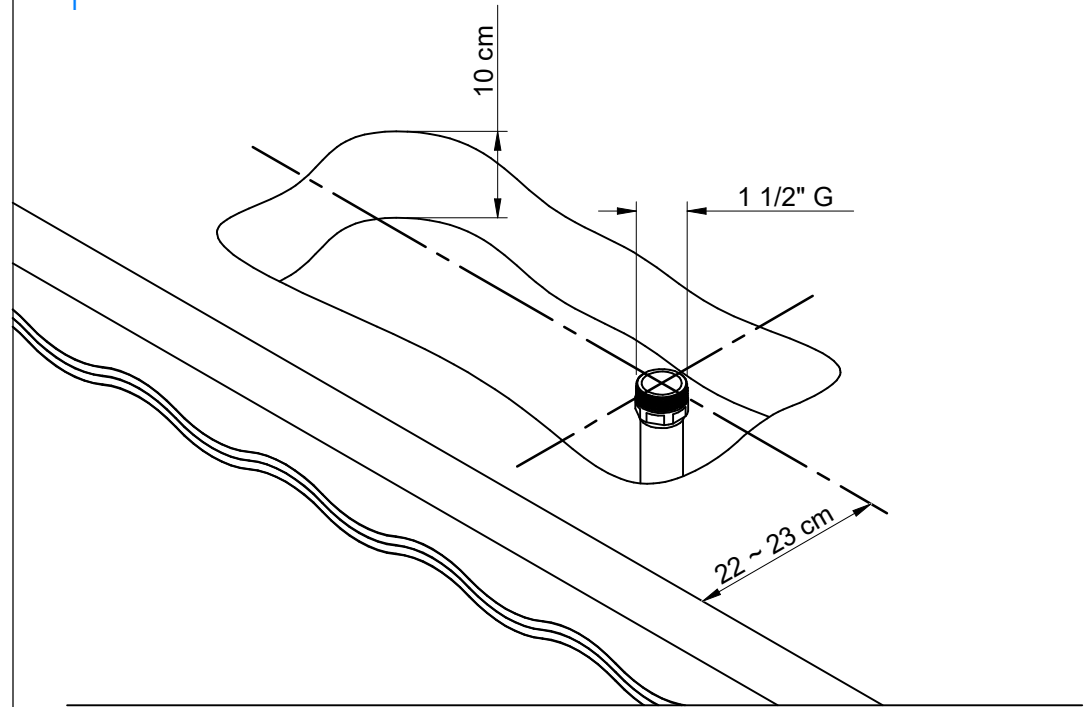

INSTRUCCIONES DE MONTAJE

CASCADA MINI BOW
ANCLAJE CASCADA MINI BOW

ASSEMBLY INSTRUCTIONS

WATER CURTAIN MINI BOW
ANCHOR FOR WATER CURTAIN MINI BOW

INSTRUCTIONS DE MONTAGE

CASCADE MINI BOW
ANCRAGE POUR CASCADE MINI BOW

MONTAGEANLEITUNGEN

WASSERFALL MINI BOW
VERANKERUNG WASSERFALL MINI BOW

09940204

x1

x1

x1

x8

~ 80 cm.

Mínimo 200 cm.

3

4

5

6

7

1

2