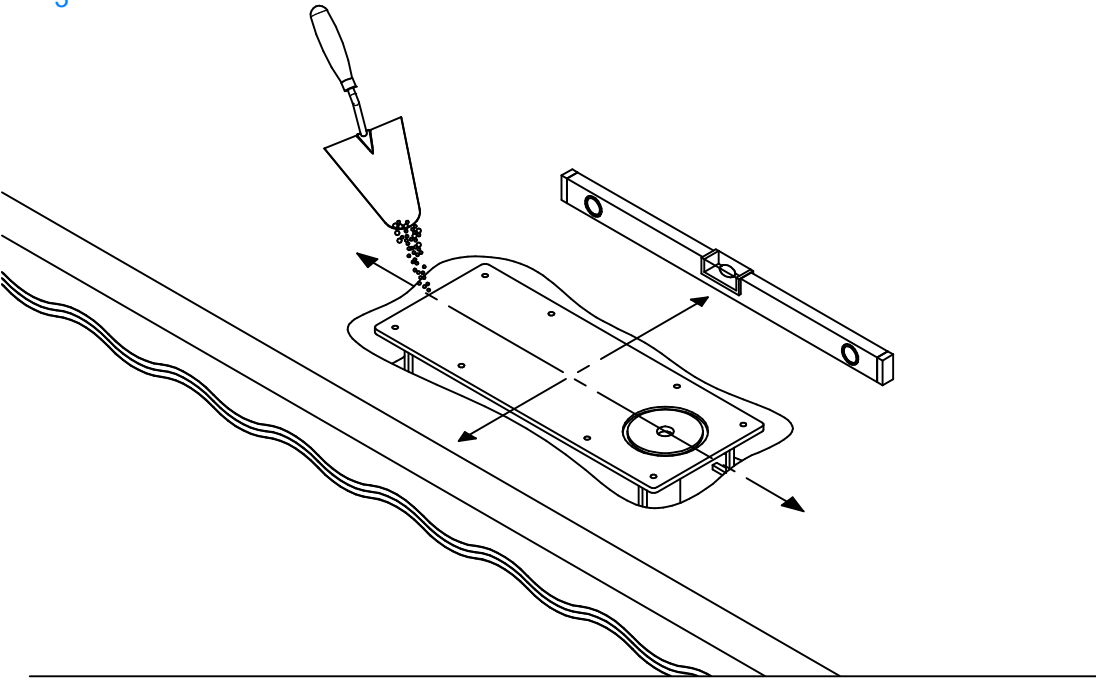

INSTRUCCIONES DE MONTAJE

CASCADA MINI BOW
ANCLAJE CASCADA MINI BOW

ASSEMBLY INSTRUCTIONS

WATER CURTAIN MINI BOW
ANCHOR FOR WATER CURTAIN MINI BOW

INSTRUCTIONS DE MONTAGE

CASCADE MINI BOW
ANCRAGE POUR CASCADE MINI BOW

MONTAGEANLEITUNGEN

WASSERFALL MINI BOW
VERANKERUNG WASSERFALL MINI BOW

09940204

x1

x1

x1

x8

~ 80 cm.

Mínimo 200 cm.

3

4

5

6

7

1

2