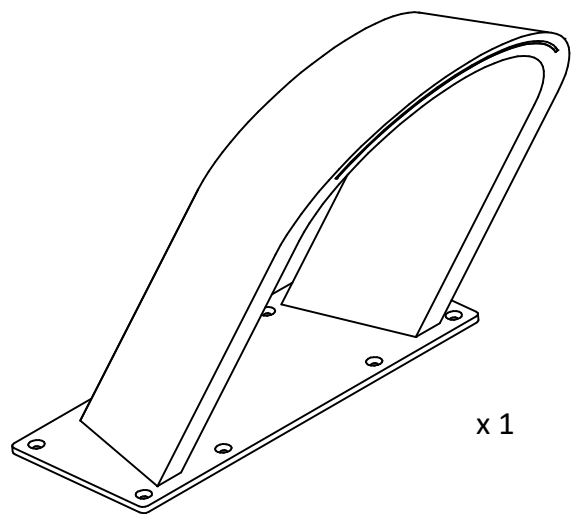

INSTRUCCIONES DE MONTAJE

CASCADA MINI BOW
ANCLAJE CASCADA MINI BOW

ASSEMBLY INSTRUCTIONS

WATER CURTAIN MINI BOW
ANCHOR FOR WATER CURTAIN MINI BOW

INSTRUCTIONS DE MONTAGE

CASCADE MINI BOW
ANCRAGE POUR CASCADE MINI BOW

MONTAGEANLEITUNGEN

WASSERFALL MINI BOW
VERANKERUNG WASSERFALL MINI BOW

09940204

x1

x1

x1

x8

~ 80 cm.