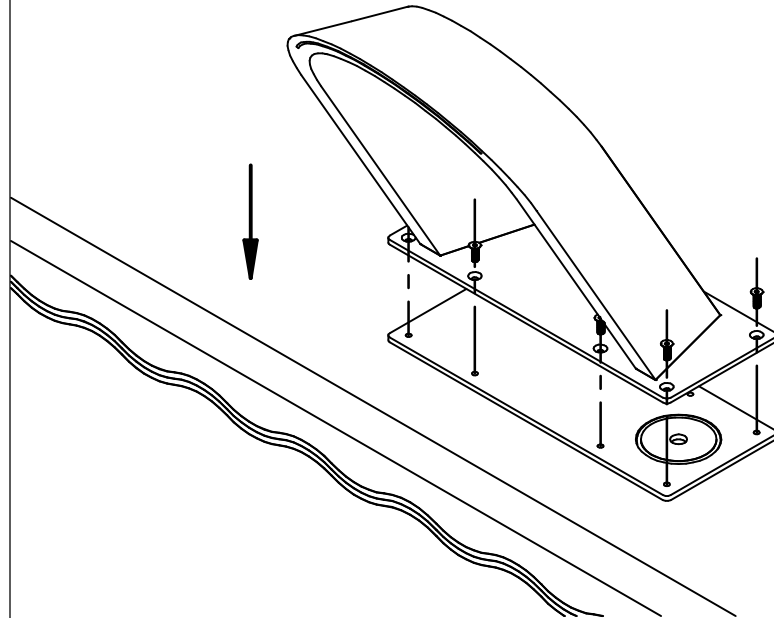

INSTRUCCIONES DE MONTAJE

CASCADA MINI BOW
ANCLAJE CASCADA MINI BOW

ASSEMBLY INSTRUCTIONS

WATER CURTAIN MINI BOW
ANCHOR FOR WATER CURTAIN MINI BOW

INSTRUCTIONS DE MONTAGE

CASCADE MINI BOW
ANCRAGE POUR CASCADE MINI BOW

MONTAGEANLEITUNGEN

WASSERFALL MINI BOW
VERANKERUNG WASSERFALL MINI BOW

09940204

x1

x1

x1

x8

~ 80 cm.

Mínimo 200 cm.

3

4

5

6

7

1

2