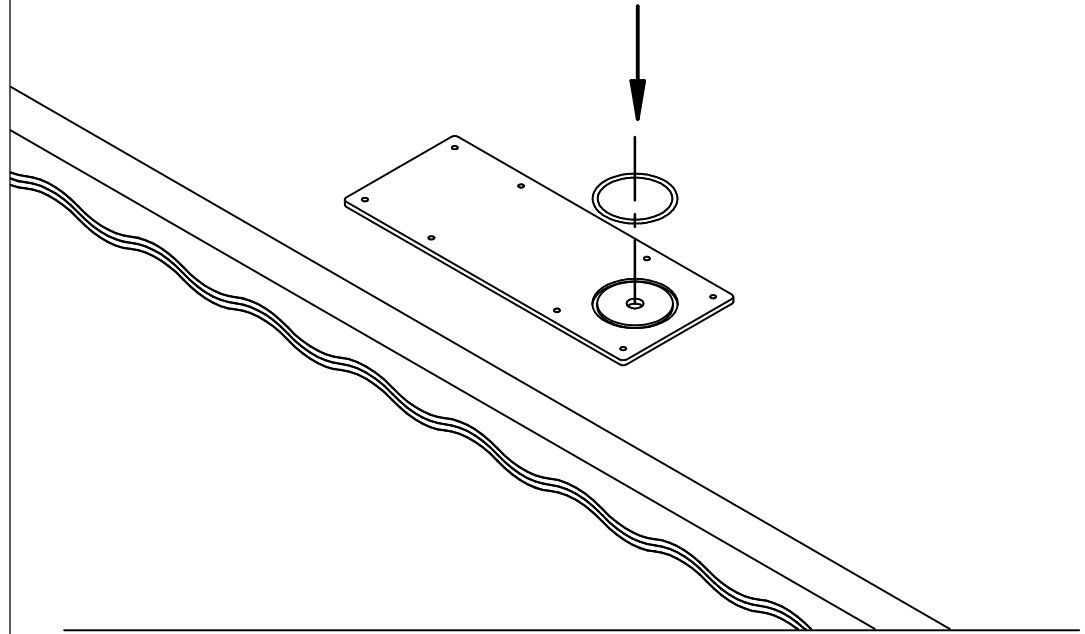

INSTRUCCIONES DE MONTAJE

CASCADA MINI BOW
ANCLAJE CASCADA MINI BOW

ASSEMBLY INSTRUCTIONS

WATER CURTAIN MINI BOW
ANCHOR FOR WATER CURTAIN MINI BOW

INSTRUCTIONS DE MONTAGE

CASCADE MINI BOW
ANCRAGE POUR CASCADE MINI BOW

MONTAGEANLEITUNGEN

WASSERFALL MINI BOW
VERANKERUNG WASSERFALL MINI BOW

09940204

x1

x1

x1

x8

~ 80 cm.

Mínimo 200 cm.

3

4

5

6

7

1

2