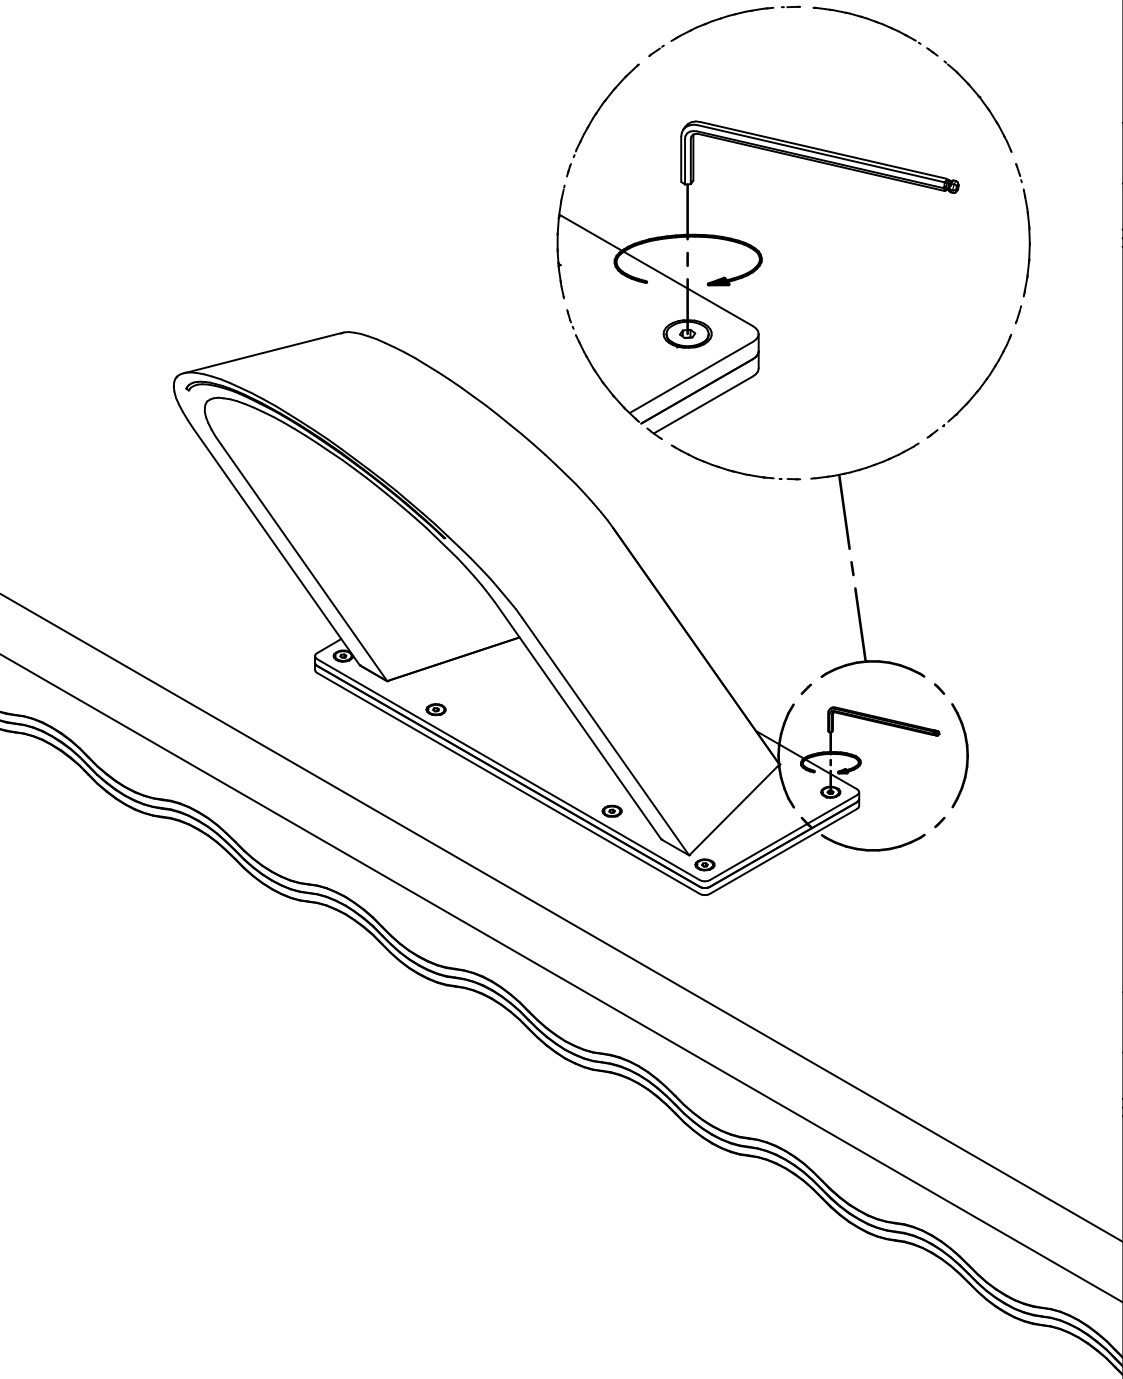

INSTRUCCIONES DE MONTAJE

CASCADA MINI BOW
ANCLAJE CASCADA MINI BOW

ASSEMBLY INSTRUCTIONS

WATER CURTAIN MINI BOW
ANCHOR FOR WATER CURTAIN MINI BOW

INSTRUCTIONS DE MONTAGE

CASCADE MINI BOW
ANCRAGE POUR CASCADE MINI BOW

MONTAGEANLEITUNGEN

WASSERFALL MINI BOW
VERANKERUNG WASSERFALL MINI BOW

09940204

x1

x1

x1

x8

~ 80 cm.

Mínimo 200 cm.

3

4

5

6

7

1

2