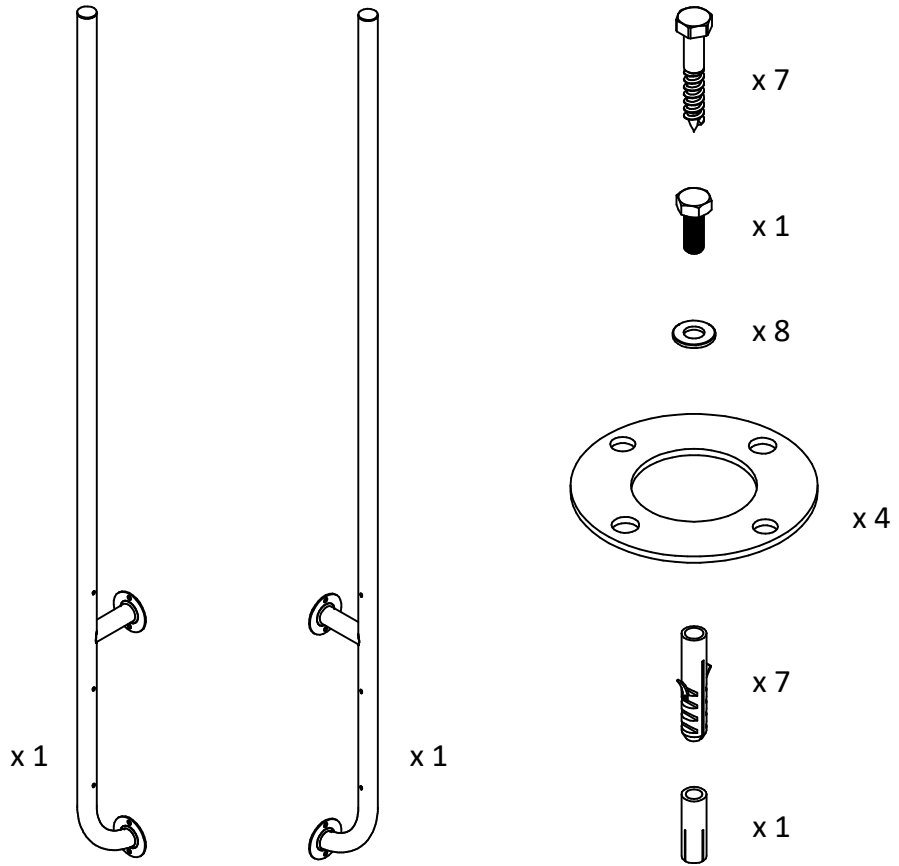

09940746

INSTRUCCIONES DE MONTAJE
ESCALERA SKY

ASSEMBLY INSTRUCTIONS
SKY LADDER

INSTRUCTIONS DE MONTAGE
ÉCHELLE SKY

MONTAGEANLEITUNGEN
SKY LEITER

	x 1	x 1
	x 2	x 3
	x 6	x 8

5

4

1

2

3