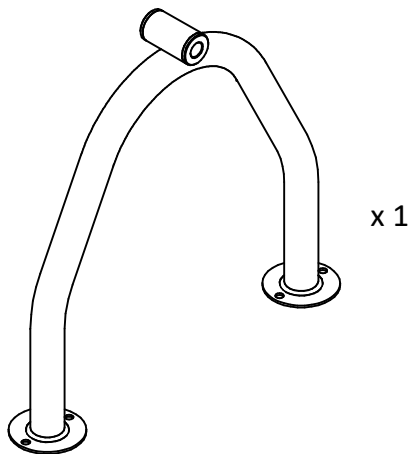

INSTRUCCIONES DE MONTAJE
SOPORTE FIJO EN U

ASSEMBLY INSTRUCTIONS
U SUPPORT WITH FLANGE

INSTRUCTIONS DE MONTAGE
SUPPORT U AVEC PLETINE

MONTAGEANLEITUNGEN
FESTE U-HALTERUNG

09940198

COD. 87197024

COD.	A
87197011	2500 - 4000
87197012	4300 - 5700
87197013	5300 - 6900

3

5

4

6

7

1

Montar con grasa
To assemble with grease
Assembler avec de la graisse

2