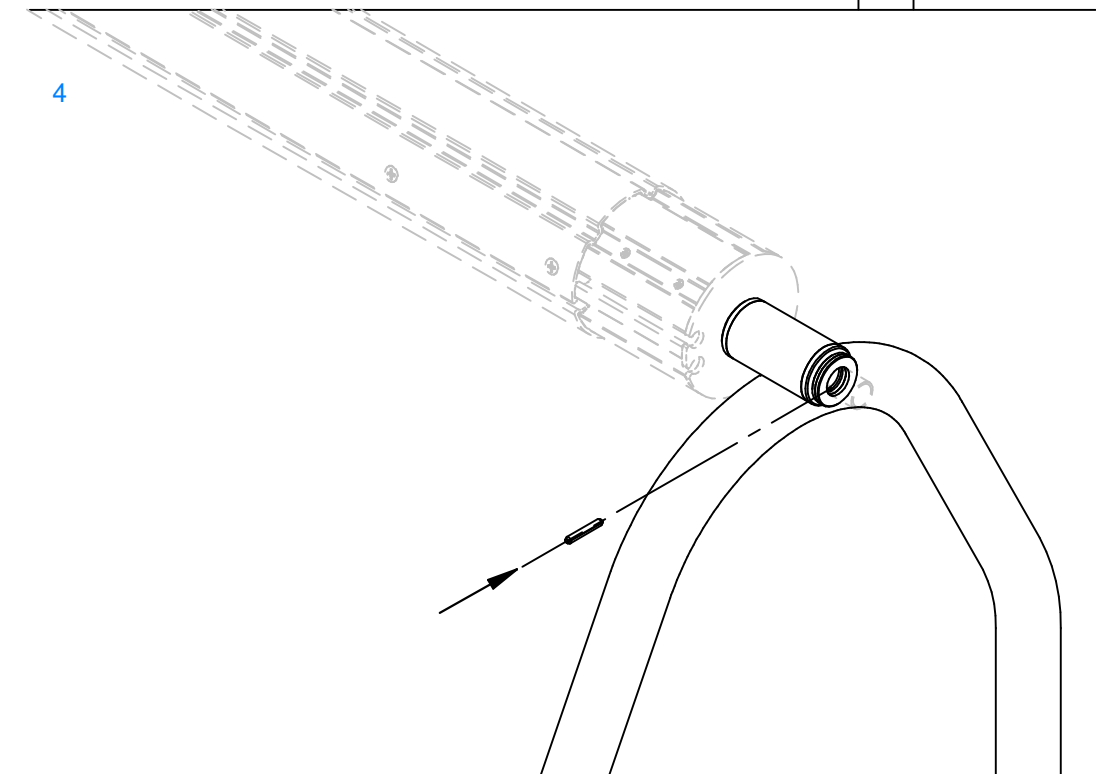

INSTRUCCIONES DE MONTAJE
SOPORTE FIJO EN U

ASSEMBLY INSTRUCTIONS
U SUPPORT WITH FLANGE

INSTRUCTIONS DE MONTAGE
SUPPORT U AVEC PLETINE

MONTAGEANLEITUNGEN
FESTE U-HALTERUNG

09940198

COD. 87197024

COD.	A
87197011	2500 - 4000
87197012	4300 - 5700
87197013	5300 - 6900

3

5

4

6

7

1

Montar con grasa
To assemble with grease
Assembler avec de la graisse

2