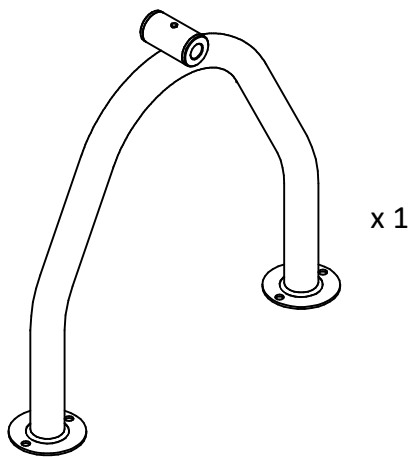

INSTRUCCIONES DE MONTAJE
SOPORTE FIJO EN U

ASSEMBLY INSTRUCTIONS
U SUPPORT WITH FLANGE

INSTRUCTIONS DE MONTAGE
SUPPORT U AVEC PLETINE

MONTAGEANLEITUNGEN
FESTE U-HALTERUNG

09940198

COD. 87197024

COD.	A
87197011	2500 - 4000
87197012	4300 - 5700
87197013	5300 - 6900

3

5

4

6

7

1

Montar con grasa
To assemble with grease
Assembler avec de la graisse

2