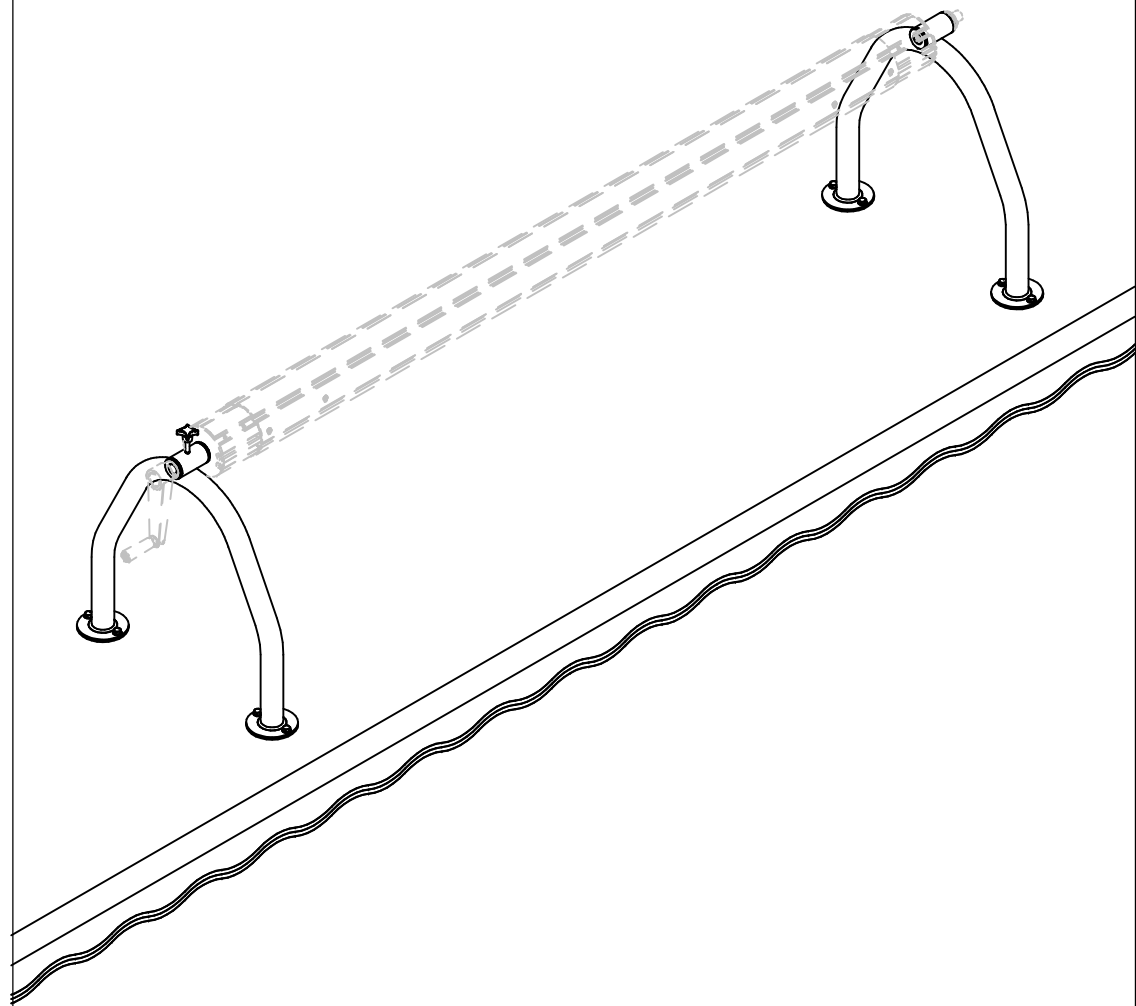

INSTRUCCIONES DE MONTAJE
SOPORTE FIJO EN U

ASSEMBLY INSTRUCTIONS
U SUPPORT WITH FLANGE

INSTRUCTIONS DE MONTAGE
SUPPORT U AVEC PLETINE

MONTAGEANLEITUNGEN
FESTE U-HALTERUNG

09940198

COD. 87197024

COD.	A
87197011	2500 - 4000
87197012	4300 - 5700
87197013	5300 - 6900

3

5

4

6

7

1

Montar con grasa
To assemble with grease
Assembler avec de la graisse

2