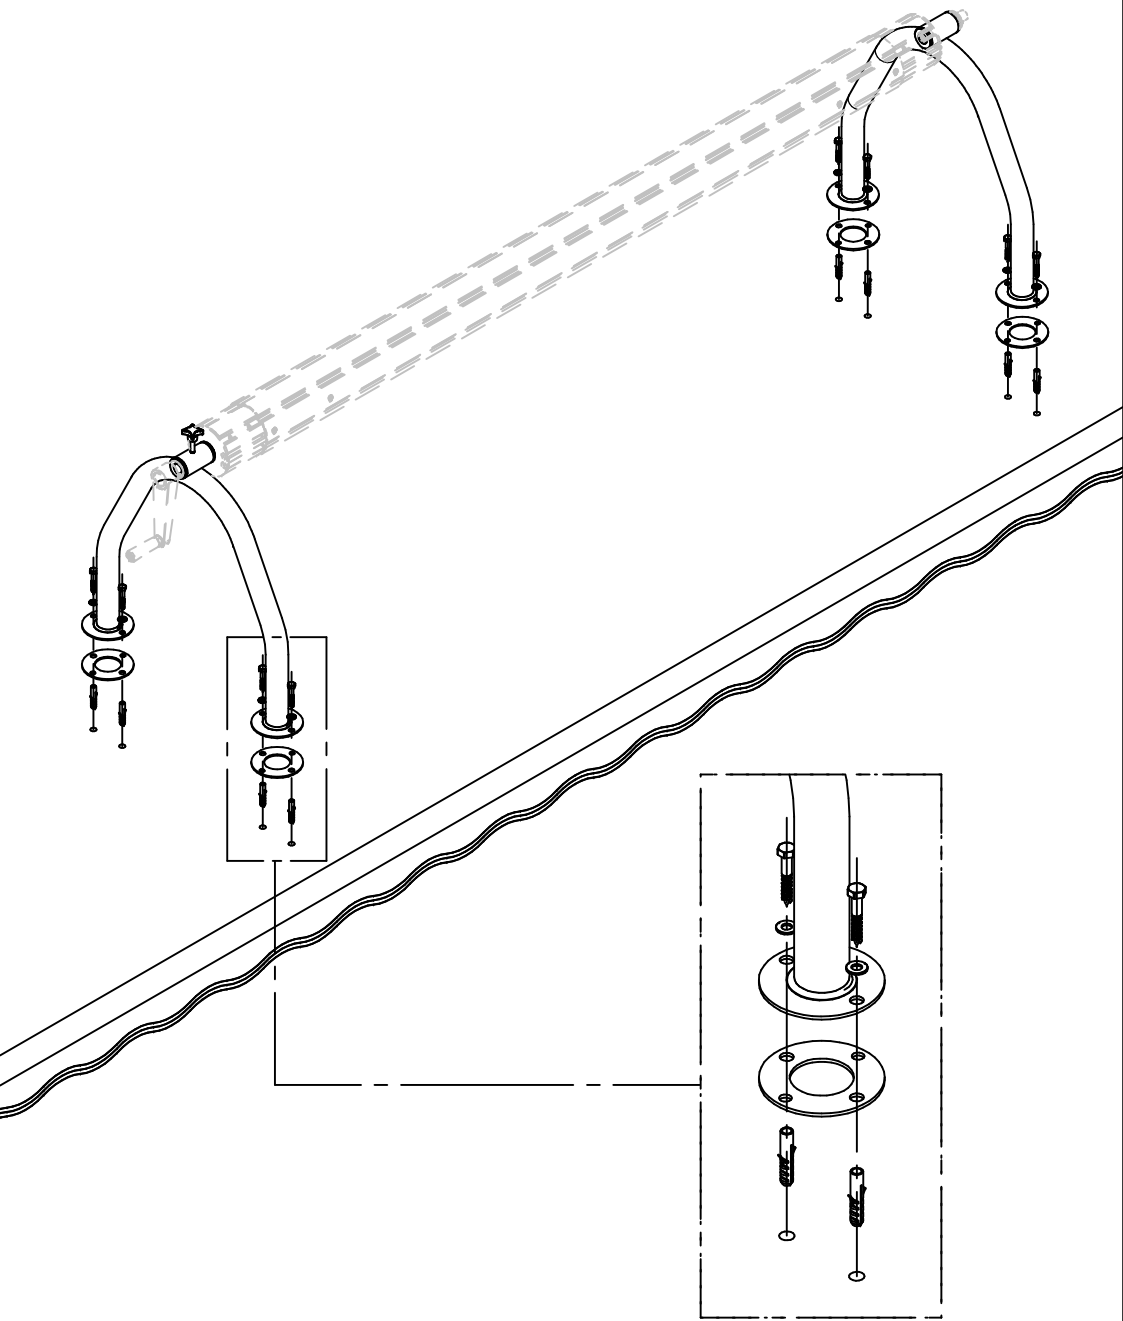

INSTRUCCIONES DE MONTAJE
SOPORTE FIJO EN U

ASSEMBLY INSTRUCTIONS
U SUPPORT WITH FLANGE

INSTRUCTIONS DE MONTAGE
SUPPORT U AVEC PLETINE

MONTAGEANLEITUNGEN
FESTE U-HALTERUNG

09940198

COD. 87197024

COD.	A
87197011	2500 - 4000
87197012	4300 - 5700
87197013	5300 - 6900

3

5

4

6

7

1

Montar con grasa
To assemble with grease
Assembler avec de la graisse

2