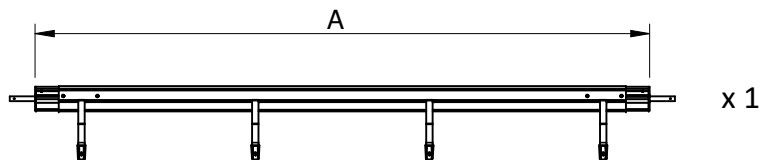

INSTRUCCIONES DE MONTAJE
SOPORTE FIJO EN U

ASSEMBLY INSTRUCTIONS
U SUPPORT WITH FLANGE

INSTRUCTIONS DE MONTAGE
SUPPORT U AVEC PLETINE

MONTAGEANLEITUNGEN
FESTE U-HALTERUNG

09940198

COD. 87197024

COD.	A
87197011	2500 - 4000
87197012	4300 - 5700
87197013	5300 - 6900