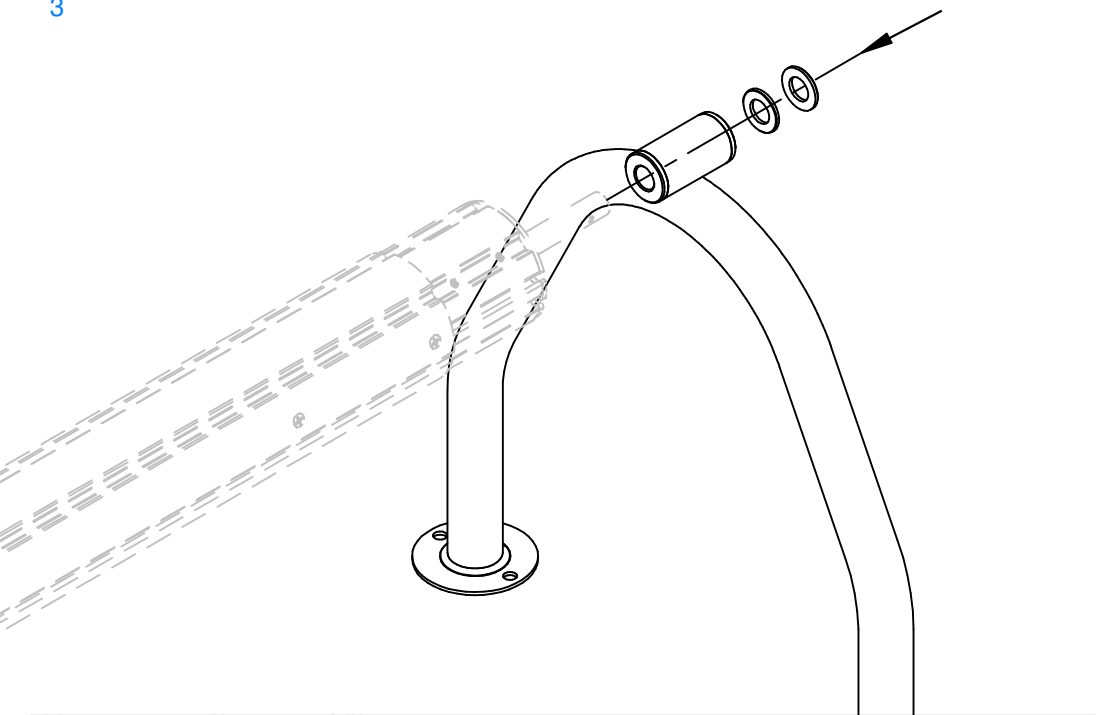

INSTRUCCIONES DE MONTAJE
SOPORTE FIJO EN U

ASSEMBLY INSTRUCTIONS
U SUPPORT WITH FLANGE

INSTRUCTIONS DE MONTAGE
SUPPORT U AVEC PLETINE

MONTAGEANLEITUNGEN
FESTE U-HALTERUNG

09940198

COD. 87197024

COD.	A
87197011	2500 - 4000
87197012	4300 - 5700
87197013	5300 - 6900

3

5

4

6

7

1

Montar con grasa
To assemble with grease
Assembler avec de la graisse

2