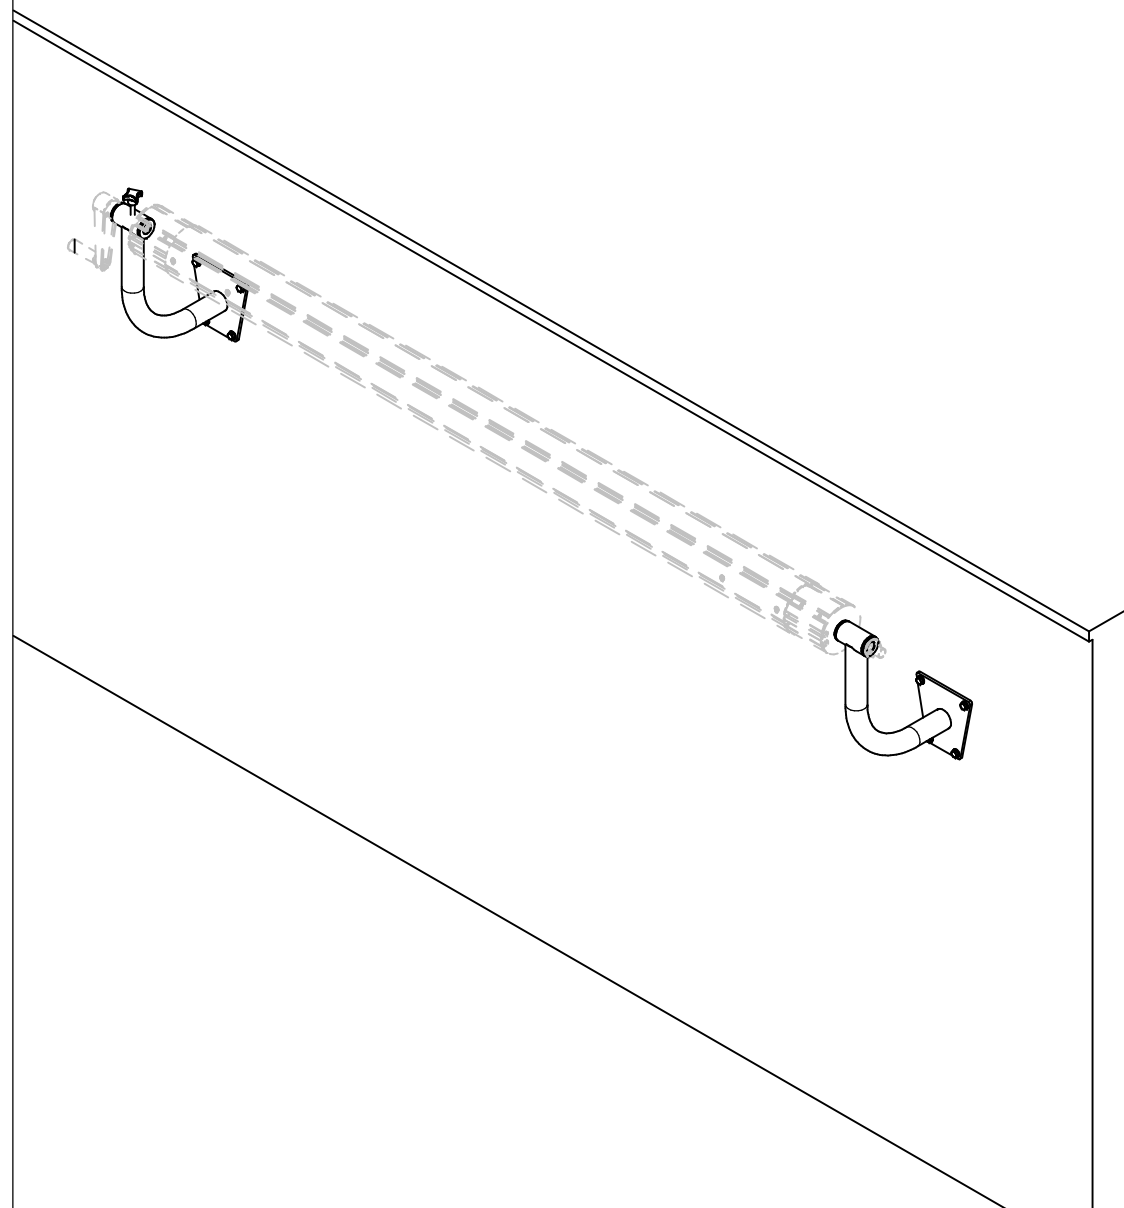

INSTRUCCIONES DE MONTAJE
SOPORTE PARED

ASSEMBLY INSTRUCTIONS
WALL SUPPORT

INSTRUCTIONS DE MONTAGE
SUPPORT PAROÏD

MONTAGEANLEITUNGEN
WANDHALTERUNG

09940199

COD. 87197061

x 1

x 4

x 4

x 4

x 1

COD.	A
87197011	2500 - 4000
87197012	4300 - 5700
87197013	5300 - 6900

x 2

x 2

x 1

3