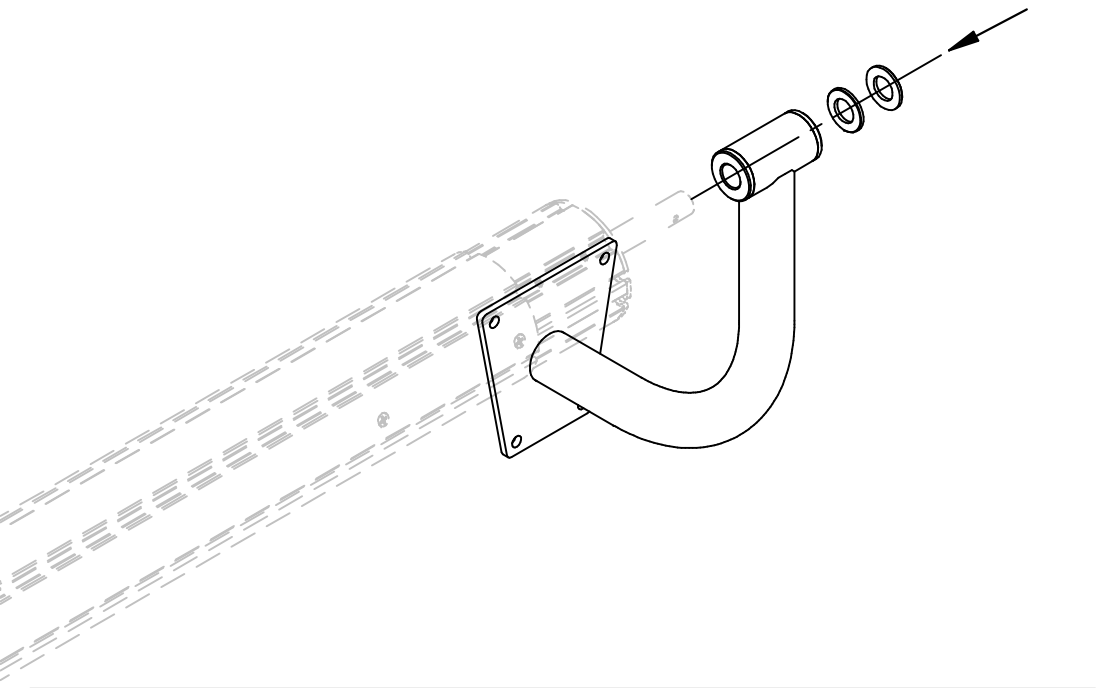

INSTRUCCIONES DE MONTAJE
SOPORTE PARED

ASSEMBLY INSTRUCTIONS
WALL SUPPORT

INSTRUCTIONS DE MONTAGE
SUPPORT PAROÏD

MONTAGEANLEITUNGEN
WANDHALTERUNG

09940199

COD. 87197061

x 1

x 4

x 4

x 4

x 1

COD.	A
87197011	2500 - 4000
87197012	4300 - 5700
87197013	5300 - 6900

x 2

x 2

x 1

3