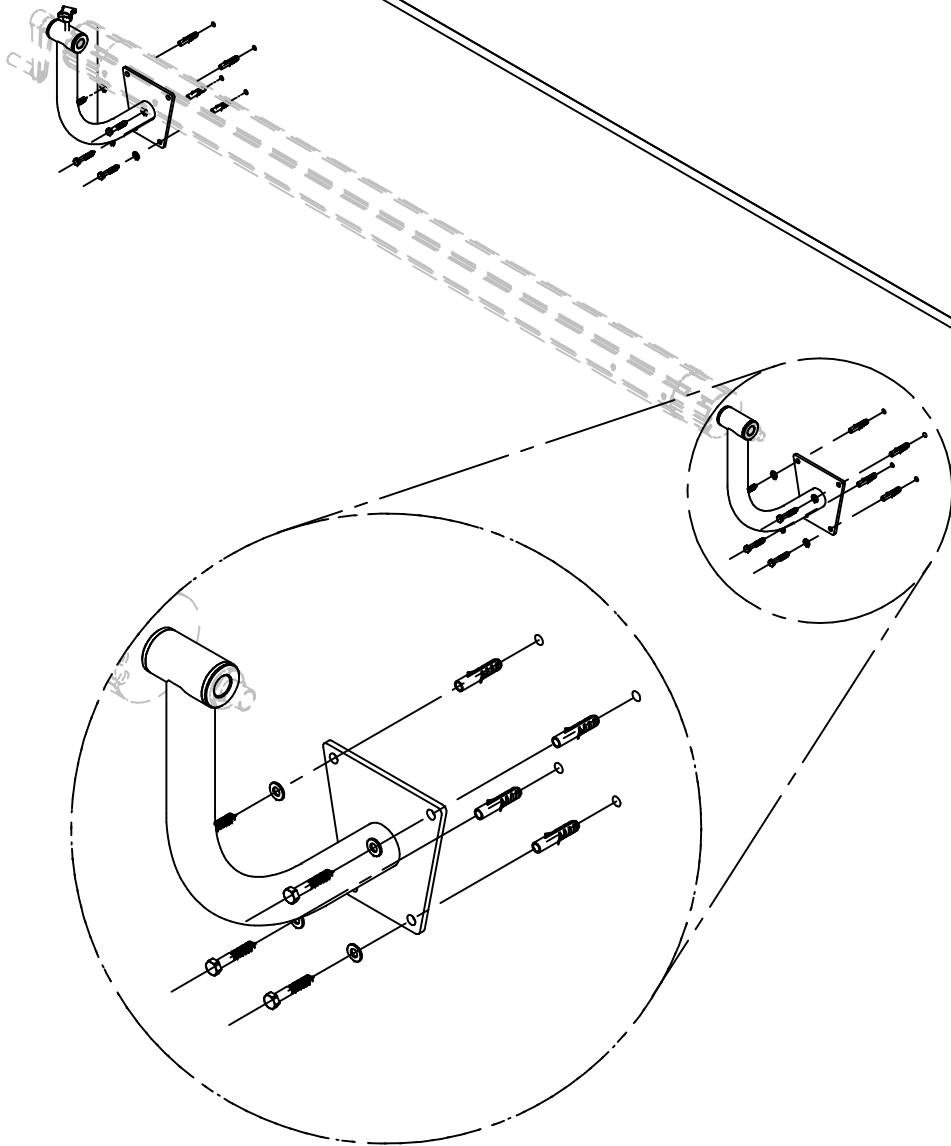

6

1

Montar con grasa
To assemble with grease
Assembler avec de la graisse

2