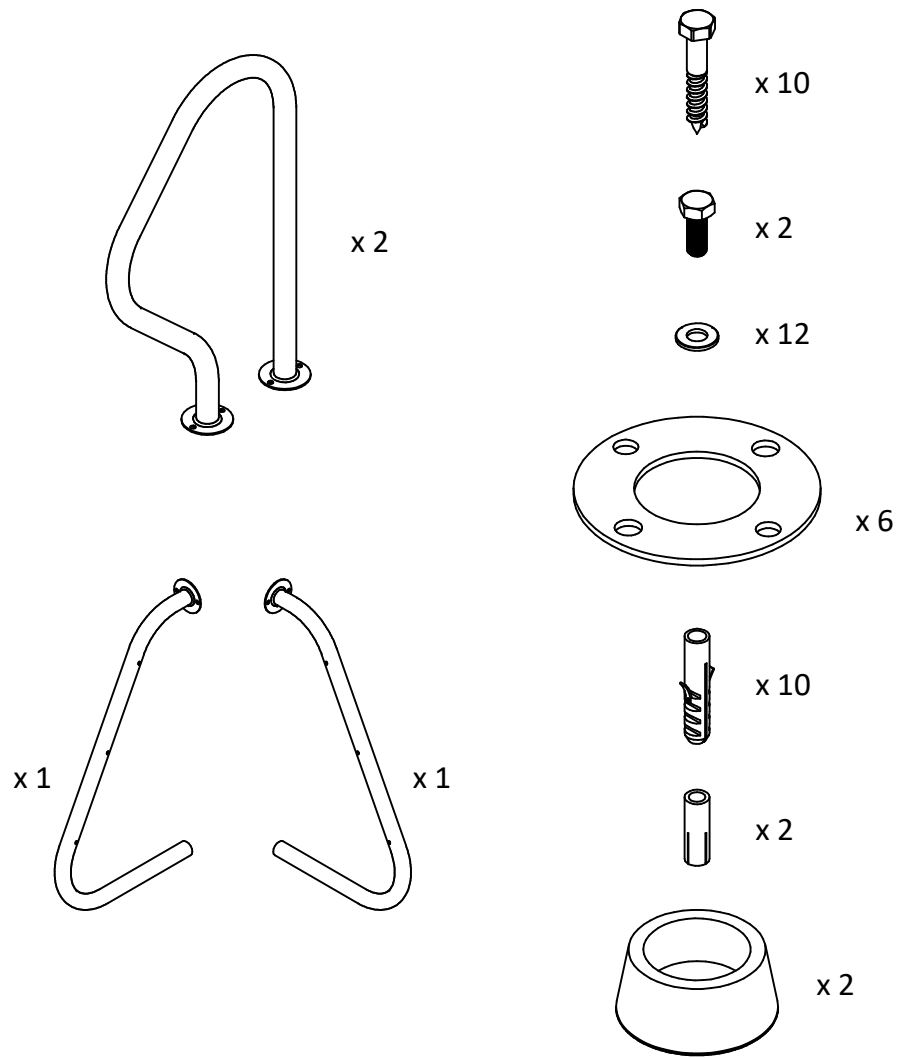

7

8

09940173

INSTRUCCIONES DE MONTAJE
ESCALERA PARTIDA FÁCIL ACCESO

ASSEMBLY INSTRUCTIONS
TWO PIECES EASY ACCES

INSTRUCTIONS DE MONTAGE
DEUX FACILE D' ACCÈS

MONTAGEANLEITUNGEN
GETEILTE TREPPELEITER - EINFACHER EINSTIEG

	x 3	x 4
	x 6	x 8

5

6

2

3