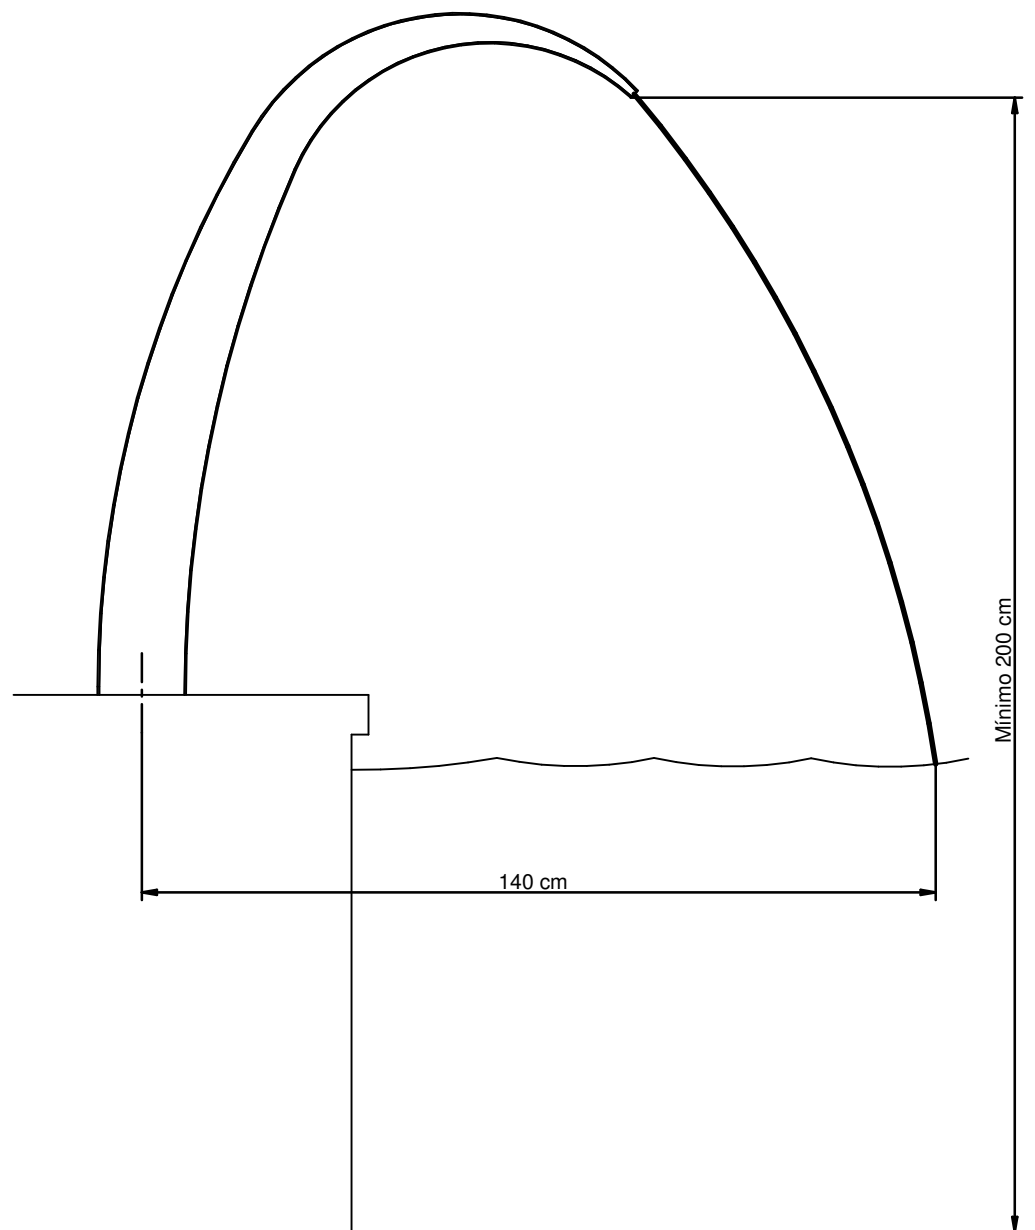

**INSTRUCCIONES DE MONTAJE**  
CASCADA VICTORIA

**ASSEMBLY INSTRUCTIONS**  
WATER CURTAIN VICTORIA

**INSTRUCTIONS DE MONTAGE**  
CASCAD VICTORIA

**MONTAGEANLEITUNGEN**  
WASSERFALL VICTORIA

09940177

x 1

x 1

x 1

x 8

3

5

4

6

7

1