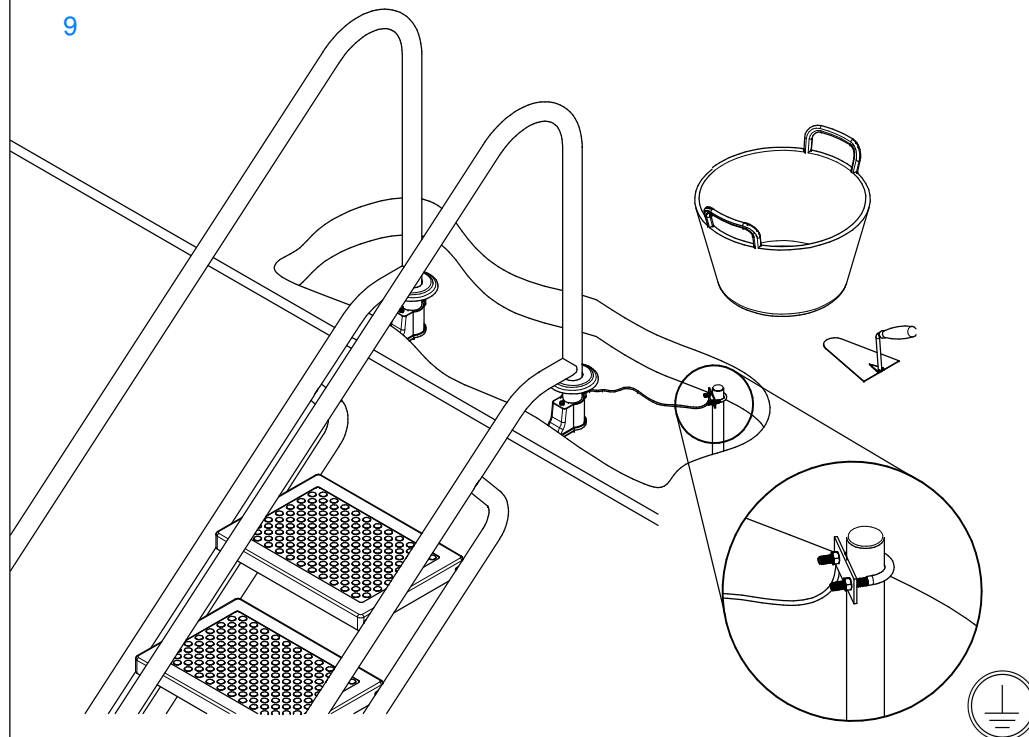

11

12

09940761

INSTRUCCIONES DE MONTAJE
LAND 500 FÁCIL ACCESO

ASSEMBLY INSTRUCTIONS
EASY ACCESS LAND 500

INSTRUCTIONS DE MONTAGE
FACILE D' ACCÈS LAND 500

MONTAGEANLEITUNGEN
TREPPE EINFACHER EINSTIEG LAND 500

	x 5	x 6	x 7
	x 20	x 24	x 28
	x 20	x 24	x 28

<p>Zona para cortar Area to cut</p>		
	5	1180 - 1380
	6	1390 - 1590
	7	1600 - 1800

9

10

2

3

4

5