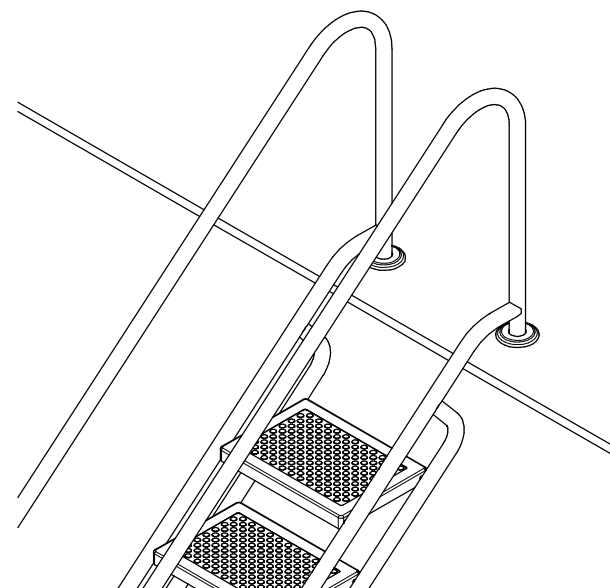

11

12

09940761

INSTRUCCIONES DE MONTAJE
LAND 500 FÁCIL ACCESO

ASSEMBLY INSTRUCTIONS
EASY ACCESS LAND 500

INSTRUCTIONS DE MONTAGE
FACILE D' ACCÈS LAND 500

MONTAGEANLEITUNGEN
TREPPE EINFACHER EINSTIEG LAND 500

	x 5	x 6	x 7
	x 20	x 24	x 28
	x 20	x 24	x 28

<p>Zona para cortar Area to cut</p>		
	5	1180 - 1380
	6	1390 - 1590
	7	1600 - 1800

9

10

2

3

4

5