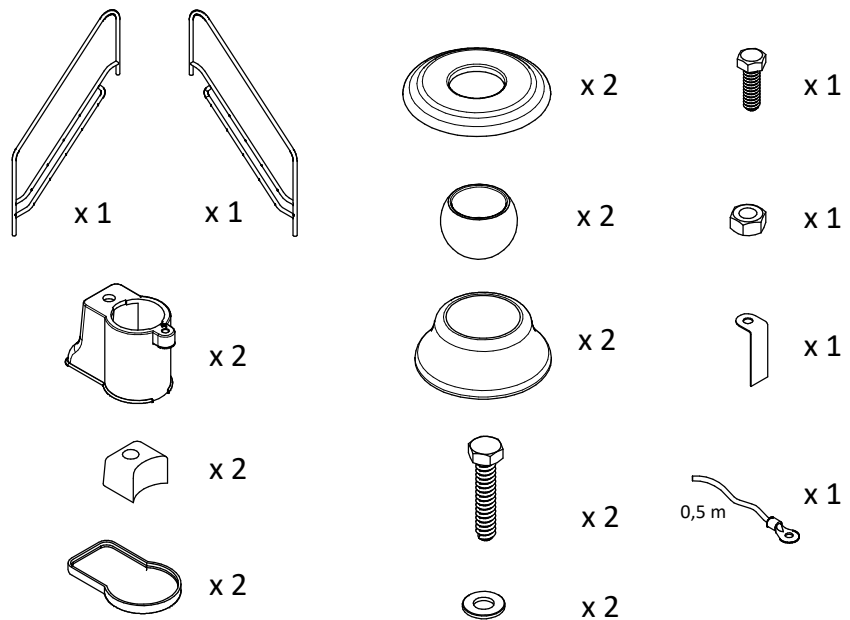

11

12

09940761

INSTRUCCIONES DE MONTAJE
LAND 500 FÁCIL ACCESO

ASSEMBLY INSTRUCTIONS
EASY ACCESS LAND 500

INSTRUCTIONS DE MONTAGE
FACILE D' ACCÈS LAND 500

MONTAGEANLEITUNGEN
TREPPE EINFACHER EINSTIEG LAND 500

	x 5	x 6	x 7
	x 20	x 24	x 28
	x 20	x 24	x 28

<p>Zona para cortar Area to cut</p>		
	5	1180 - 1380
	6	1390 - 1590
	7	1600 - 1800

9

10

2

3

4

5