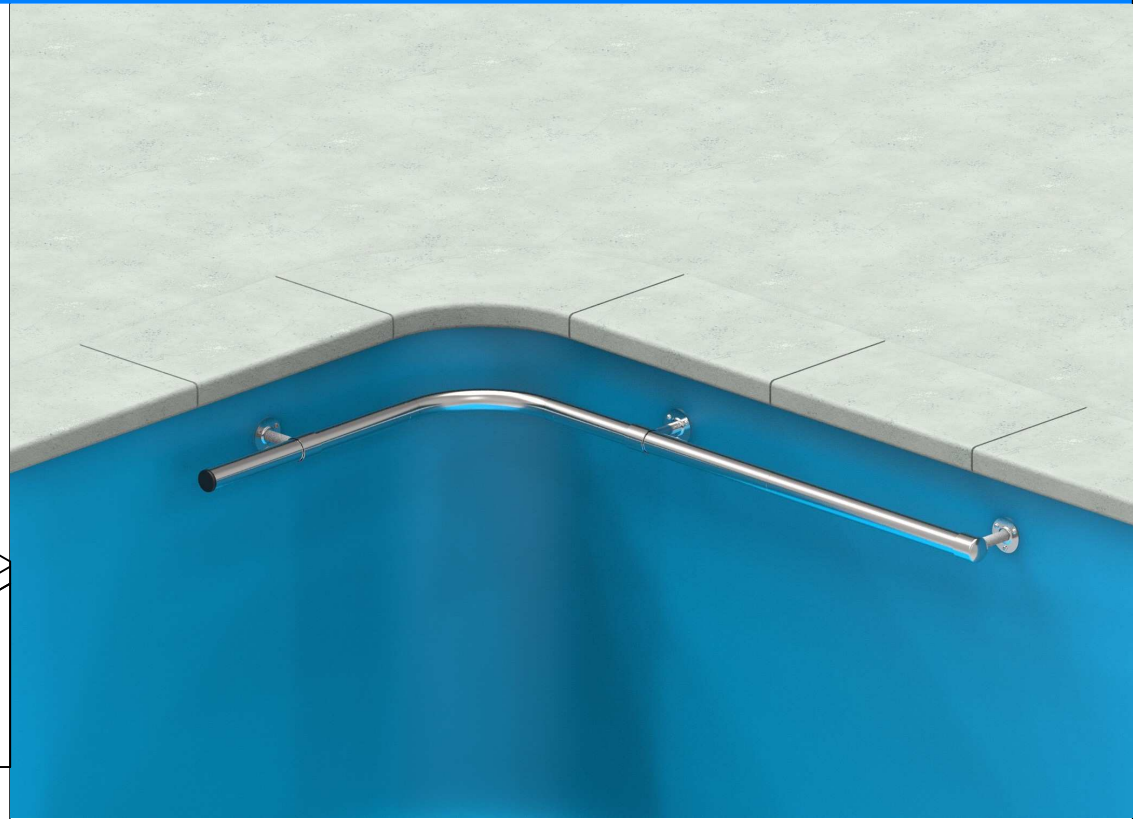

3

4

09940639

INSTRUCCIONES DE MONTAJE

TUBO Ø43 / SOPORTE PARA TUBO / CONEXIÓN TUBO / TAPÓN TUBO

ASSEMBLY INSTRUCTIONS

TUBE Ø43 / WALL MOUNTING BRACKET / TUBE CONNECTIONS / CAP TUBE

INSTRUCTIONS DE MONTAGE

TUBE Ø43 / SUPPORT POUR TUBE / TUBE DE CONNEXION / PLUG TUBE

MONTAGEANLEITUNGEN

ROHR Ø43 / ROHRHALTERUNG / ROHRVERBINDUNG / ROHRSTÖPSEL

87181010
87181020
87181030

87181040

87181050

87100220

87180907