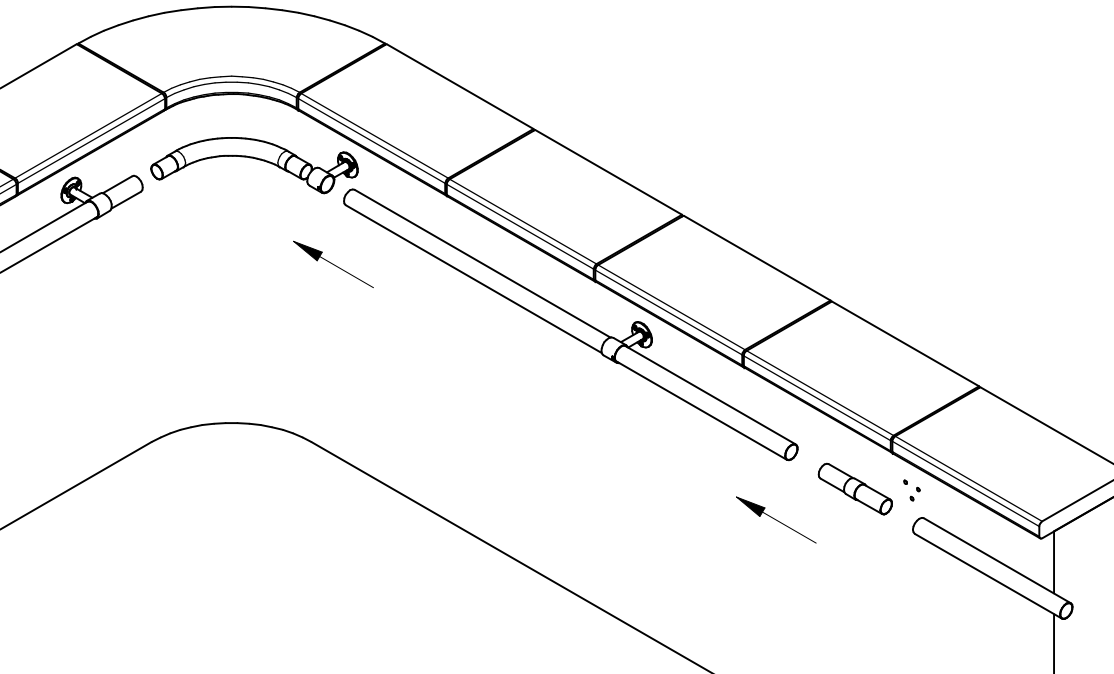

3

4

09940639

INSTRUCCIONES DE MONTAJE

TUBO Ø43 / SOPORTE PARA TUBO / CONEXIÓN TUBO / TAPÓN TUBO

ASSEMBLY INSTRUCTIONS

TUBE Ø43 / WALL MOUNTING BRACKET / TUBE CONNECTIONS / CAP TUBE

INSTRUCTIONS DE MONTAGE

TUBE Ø43 / SUPPORT POUR TUBE / TUBE DE CONNEXION / PLUG TUBE

MONTAGEANLEITUNGEN

ROHR Ø43 / ROHRHALTERUNG / ROHRVERBINDUNG / ROHRSTÖPSEL

87181010
87181020
87181030

87181040

87181050

87100220

87180907