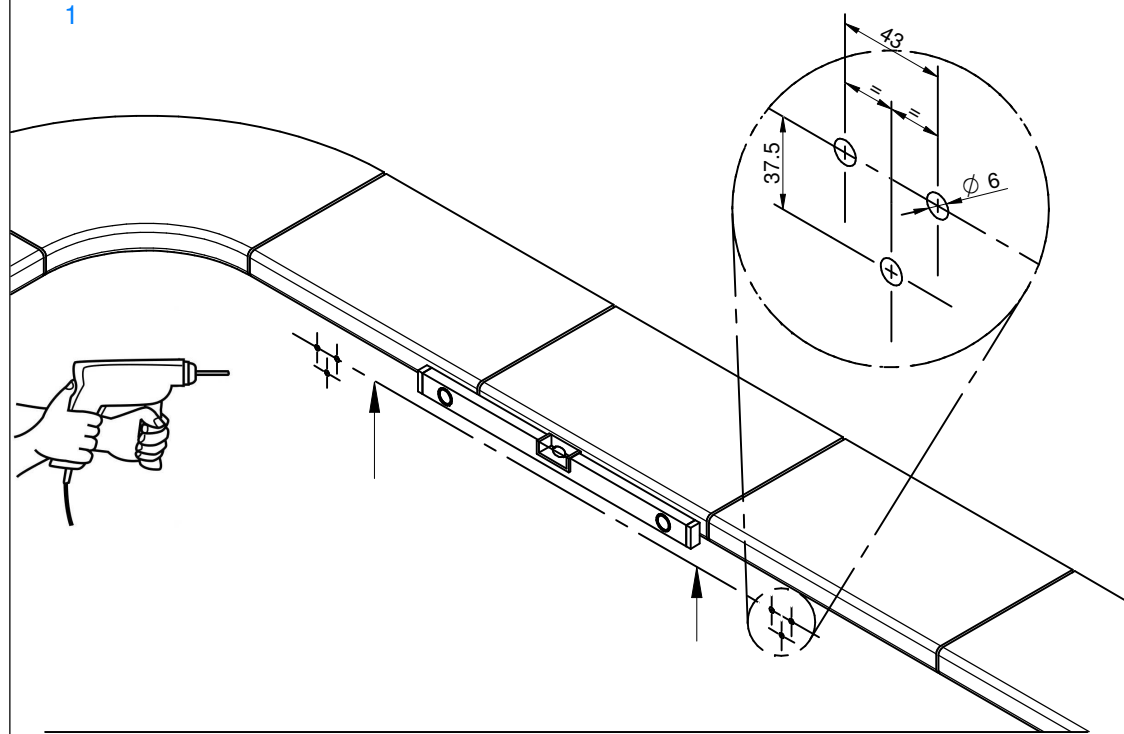

87181040

87181050

87100220

87180907

87180915

1