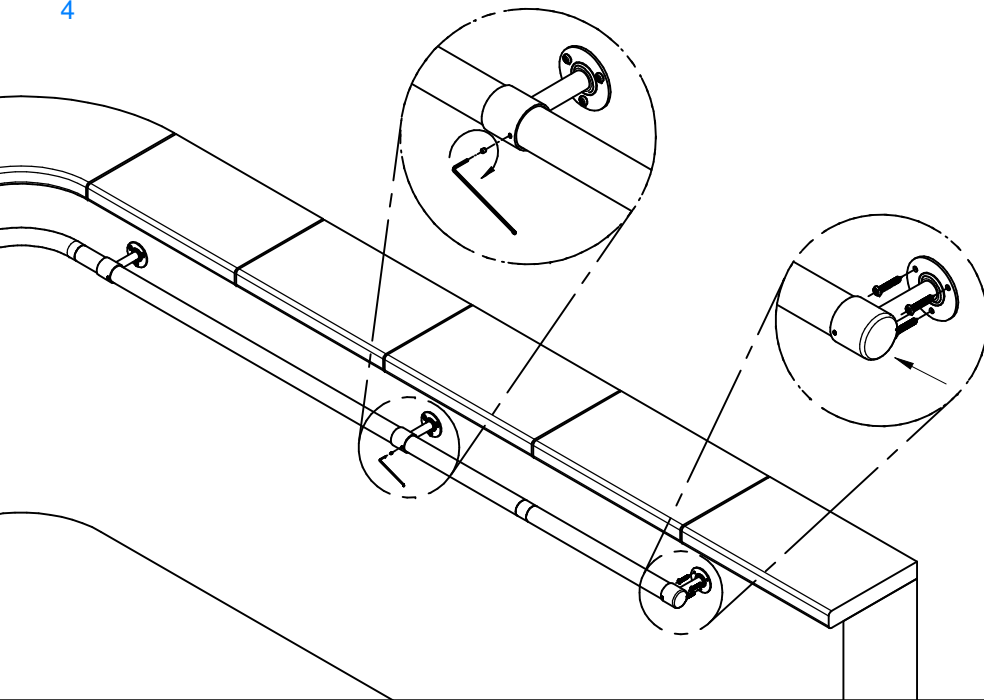

3

4

09940639

INSTRUCCIONES DE MONTAJE

TUBO Ø43 / SOPORTE PARA TUBO / CONEXIÓN TUBO / TAPÓN TUBO

ASSEMBLY INSTRUCTIONS

TUBE Ø43 / WALL MOUNTING BRACKET / TUBE CONNECTIONS / CAP TUBE

INSTRUCTIONS DE MONTAGE

TUBE Ø43 / SUPPORT POUR TUBE / TUBE DE CONNEXION / PLUG TUBE

MONTAGEANLEITUNGEN

ROHR Ø43 / ROHRHALTERUNG / ROHRVERBINDUNG / ROHRSTÖPSEL

87181010
87181020
87181030

87181040

87181050

87100220

87180907