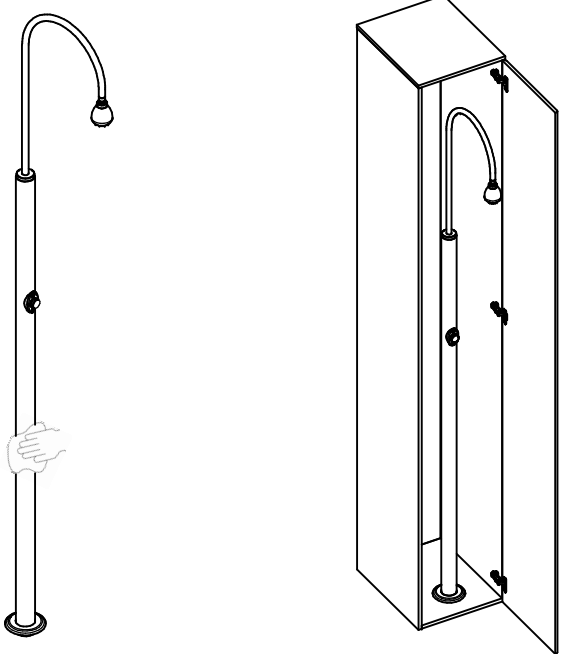

13

14

09940647

INSTRUCCIONES DE MONTAJE
DUCHA CON FLUXÓMETRO / ANCLAJE

ASSEMBLY INSTRUCTIONS
SHOWER AUTOMATIC CLOSURE VALVE / ANCHOR SOCKET

INSTRUCTIONS DE MONTAGE
DOUCHE AVEC FLUXOMÈTRE / ANCRAGE

MONTAGEANLEITUNGEN
DUSCHE MIT DURCHFLUSSMESSER / VERANKERUNG