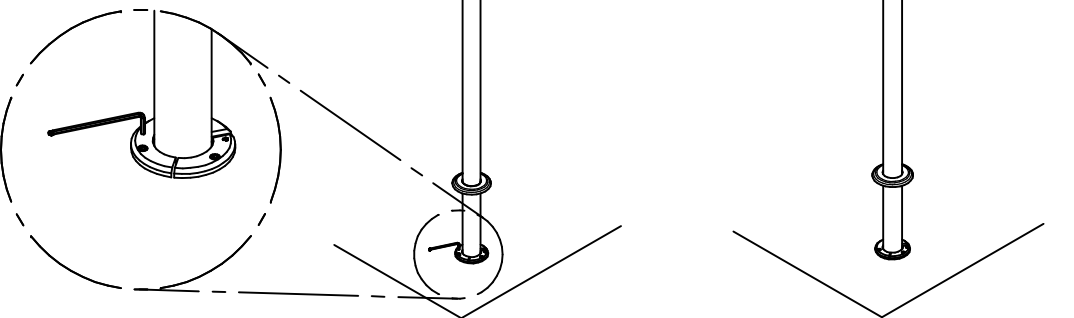

13

14

09940647

INSTRUCCIONES DE MONTAJE
DUCHA CON FLUXÓMETRO / ANCLAJE

ASSEMBLY INSTRUCTIONS
SHOWER AUTOMATIC CLOSURE VALVE / ANCHOR SOCKET

INSTRUCTIONS DE MONTAGE
DOUCHE AVEC FLUXOMÈTRE / ANCRAGE

MONTAGEANLEITUNGEN
DUSCHE MIT DURCHFLUSSMESSER / VERANKERUNG