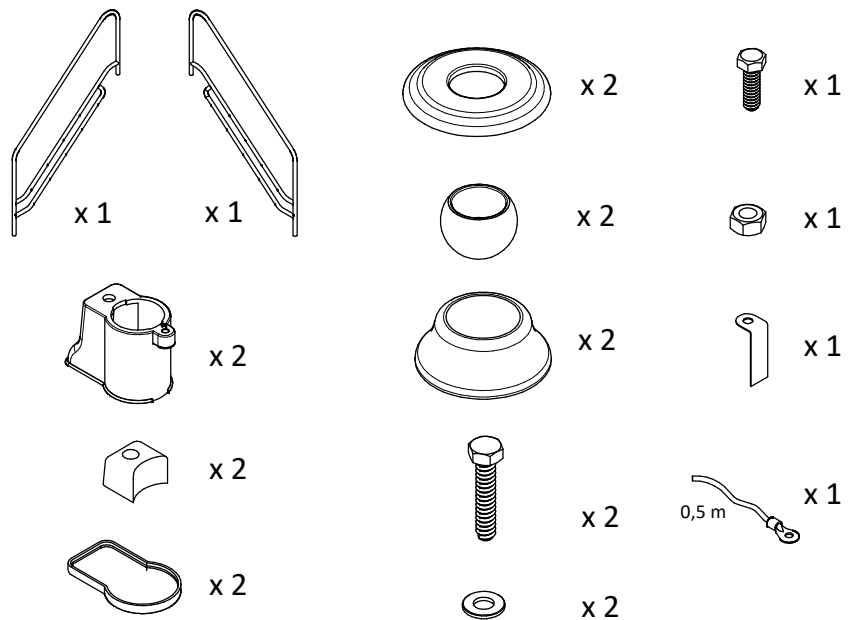

11

12

09940792

INSTRUCCIONES DE MONTAJE
LAND 700 FÁCIL ACCESO

ASSEMBLY INSTRUCTIONS
EASY ACCESS LAND 700

INSTRUCTIONS DE MONTAGE
FACILE D' ACCÈS LAND 700

MONTAGEANLEITUNGEN
TREPPE EINFACHER EINSTIEG LAND 700

	x 5	x 6	x 7
	x 20	x 24	x 28
	x 20	x 24	x 28

	5	1180 - 1380
	6	1390 - 1590
	7	1600 - 1800

9

10

2

3

4

5