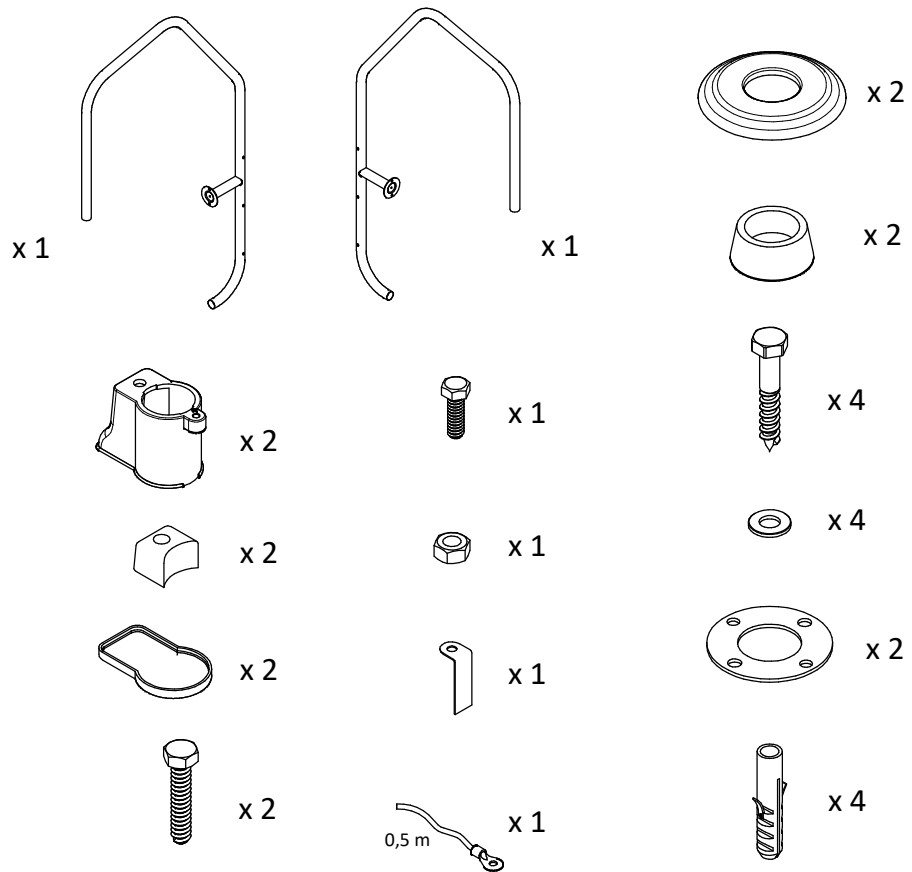

INSTRUCCIONES DE MONTAJE
ARCO ESPECIAL

ASSEMBLY INSTRUCTIONS
ESPECIAL OVERFLOW

INSTRUCTIONS DE MONTAGE
ARC SPECIALE

MONTAGEANLEITUNGEN
SPEZIALBOGEN

09940717

	x 1	x 1	x 1
	x 2	x 3	x 4
	x 6	x 8	x 10

14

15

2

3

4

11

12

1

13

6